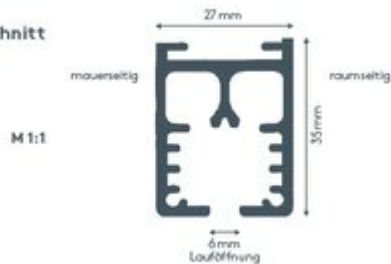

Keresztmetszet

Querschnitt

További információkat a leha.at oldalon talál.
Projekthez kapcsolódó speciális kivitelek kérésre.
Minden érték a gyártó által megadott érték, gyártással kapcsolatos ingadozások lehetségesek.
Stand 20.11.2024