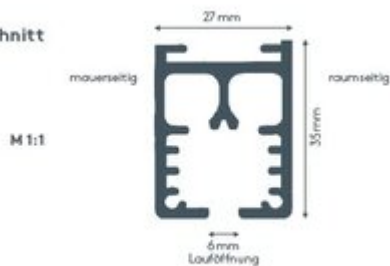

Poprečni pregled

Querschnitt

Za više informacija pogledajte unutar leha.at
Specijalni dizajni vezani uz projekt dostupni na zahtjev.
Svi podatci su od proizvođača. Tehničke promjene su moguće.
Stanje 20.11.2024