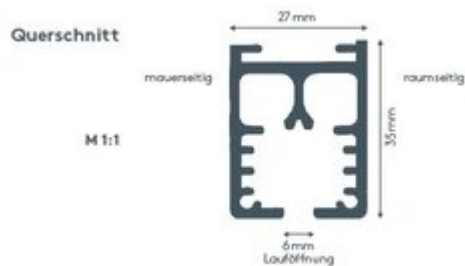

# HLINÍKOVÉ KOLEJNICE 202 SZENE

Extrémně robustní lanová dráha může být použita až do maximální délky 13 m, vhodná pro divadla, pódia, tělocvičny, dílny nebo zatemňovací systémy

**sdružování**

pokrývka

**max. hmotnost záclony**

55 kg

**Barvy kolejnic**

bílá (RAL 9016)  
Speciální lakování RAL na  
vyžádání (za příplatek)

**Poloměr ohybu (standardní)**

27 cm

**průřez**

Další informace naleznete na stránkách [leha.at](http://leha.at)  
Speciální vzory související s projektem jsou k dispozici na vyžádání.  
Všechny hodnoty jsou uvedeny výrobcem, jsou možné výkyvy související s výrobou.  
Stojan 20.11.2024