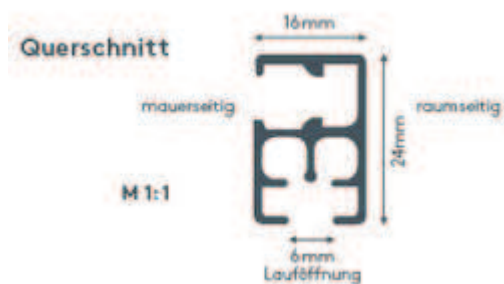

ALUMINIJSKE TRAČNICE 430 ELITE

Univerzalno upotrebljiva tračnica za vezanje za cijeli dnevni boravak,
posebno pogodna za montažu na zid

rassemblement

poplun
zid

maks. težina zavjese

9 kg

Boje tračnica

bijela (RAL 9016)
Prirodni anodizirani
aluminij
RAL posebna slika na
zahtjev (uz nadoplatu)

Radijus savijanja (standardni)

10 cm

Poprečni pregled

Za više informacija pogledajte unutar leha.at
Specijalni dizajni vezani uz projekt dostupni na zahtjev.
Svi podatci su od proizvođača. Tehničke promjene su moguće.
Stanje 31.01.2025