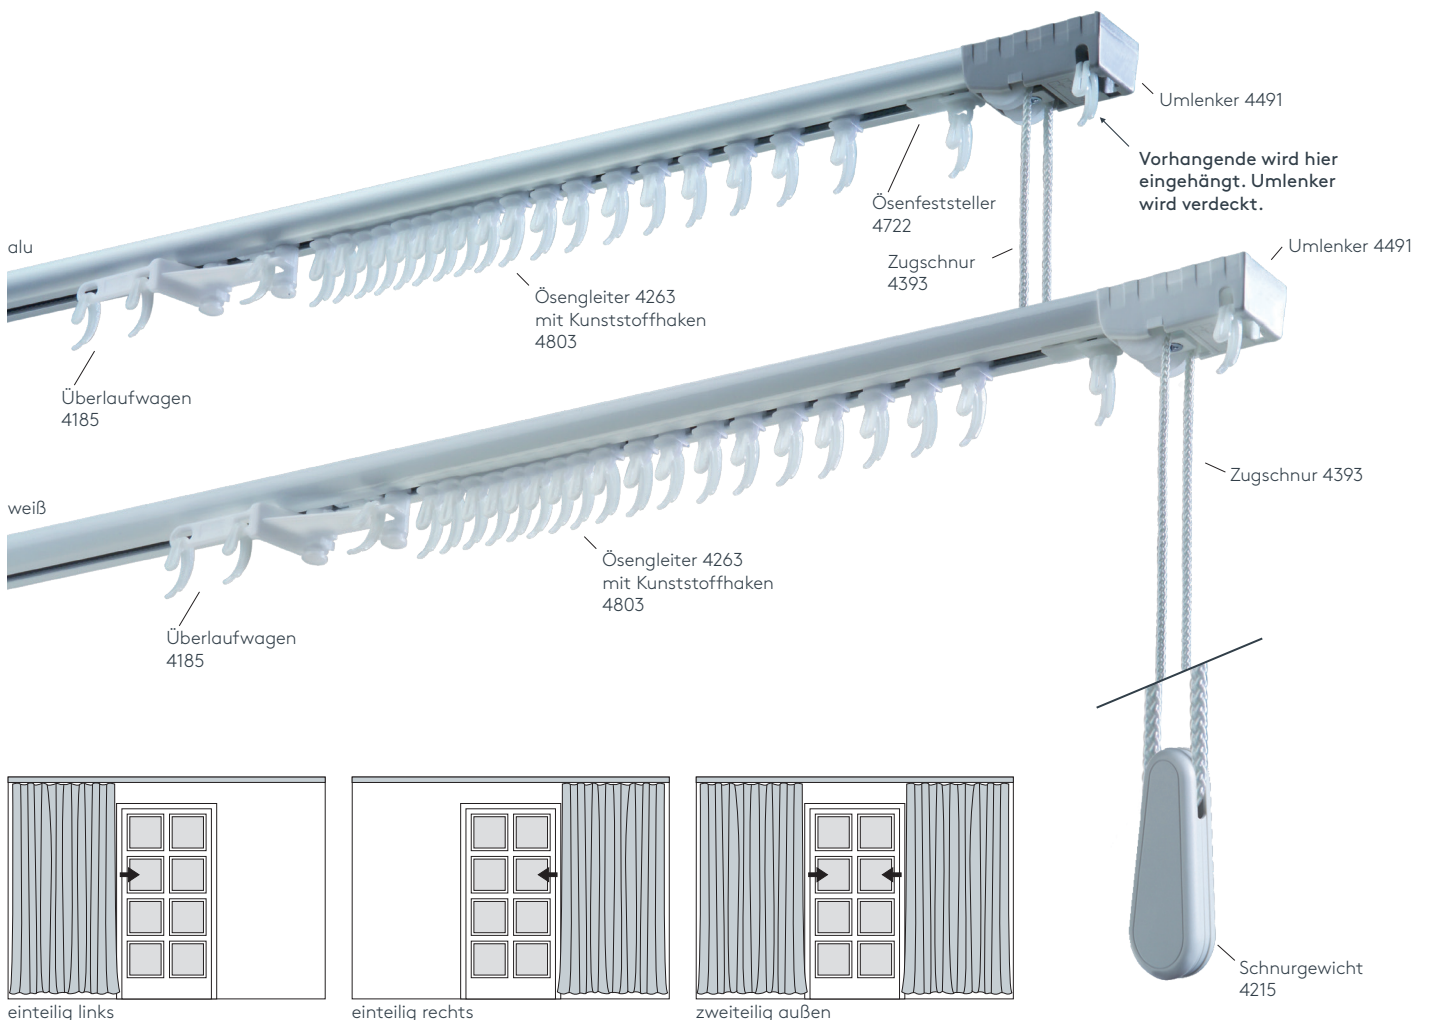

Maßanleitung