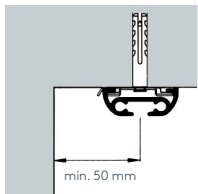

einläufig:

• Deckenmontage DM

Deckenspanner aus Metall 4161