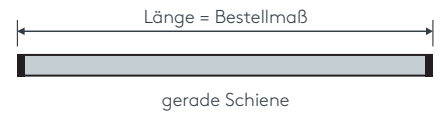

Maßanleitung