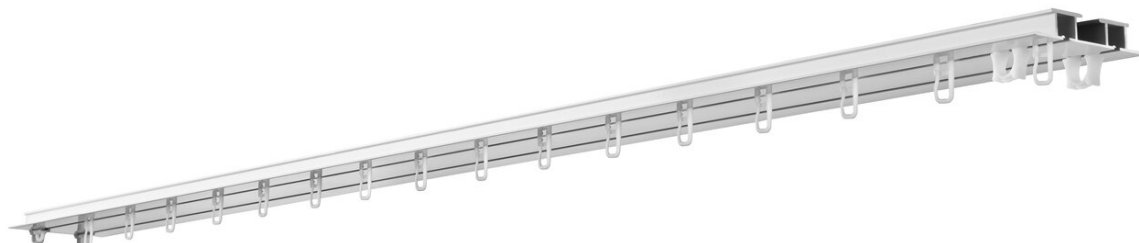

ALUMINIJASTE TIRNICE 862 METRO

Univerzalna dvotirna tirnica za predmete, možna tudi z dvizno ključavnico

naključno

maks. teža zavese

Barve tirnic

Polmer upogibanja
(standardno)

spuščeni strop

15 kg

bela (RAL 9016)
RAL posebna slika na
zahtevo (z doplačilom)

upogibanje ni mogoče

Prečni prerez