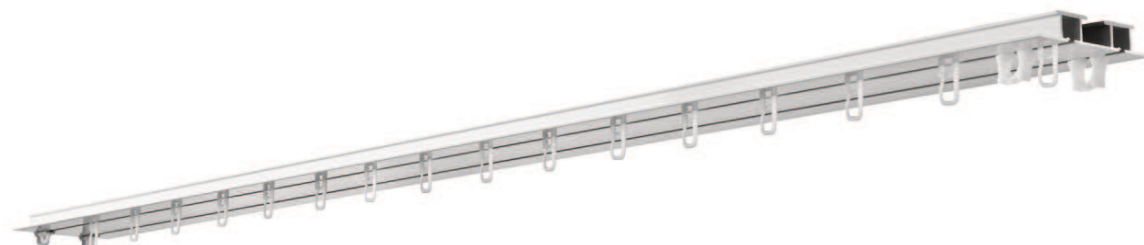

ALUMINIJASTE TIRNICE 862 METRO

Univerzalna dvotirna tirnica za predmete, možna tudi z dvizžno ključavnico

naključno

spuščeni strop

maks. teža zavese

15 kg

Barve tirnic

bela (RAL 9016)
RAL posebna slika na
zahtevo (z doplačilom)

**Polmer upogibanja
(standardno)**

upogibanje ni mogoče

Prečni prerez