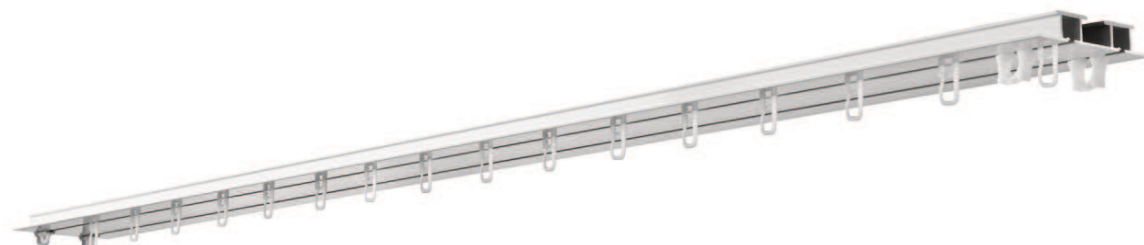

# BINARI IN ALLUMINIO 862 METRO

Binario portaoggetti universale a doppio binario, possibile anche con blocco di sollevamento

rimontaggio

peso massimo della tenda

Colori delle ferrovie

Raggio di curvatura (standard)

controsoffitto

15 kg

bianco (RAL 9016)  
Verniciatura speciale RAL  
su richiesta (a pagamento)

nessuna flessione possibile