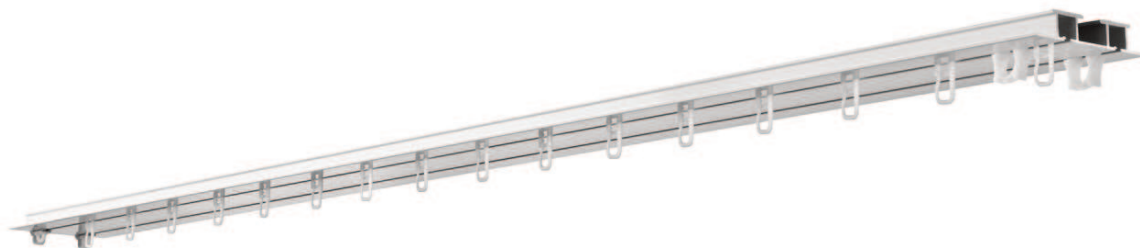

# ALUMÍNIUM SÍNEK 862 METRO

Univerzális kétsínű tárgy sín, emelőzárral is lehetséges

## összhangban

függesztett mennyezet

## max. függöny súlya

15 kg

## Sínek színei

fehér (RAL 9016)  
RAL különleges festmény  
kérésre (felár ellenében)