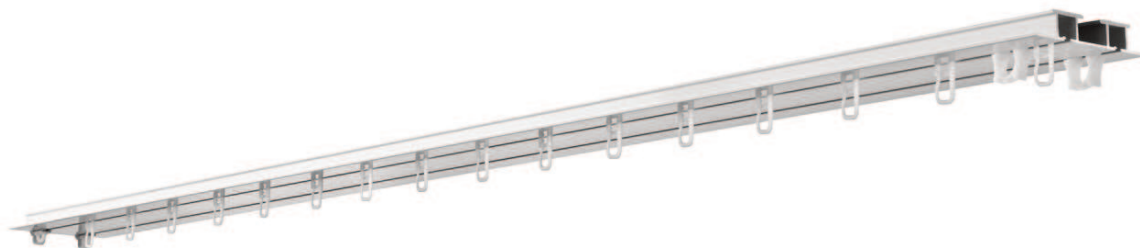

# HLINÍKOVÉ KOLEJNICE 862 METRO

Univerzální dvoukolejná objektová lišta, možná i se zámkem zdvihu

## sdužování

zavěšený strop

## max. hmotnost záclony

15 kg