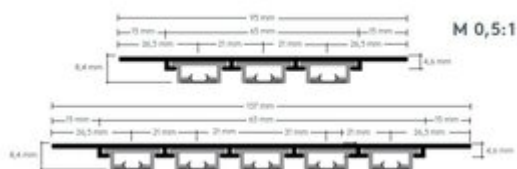

ALUMINIJSKE TRAČNICE HMGP PANELLO

Ploča za zavjese za montažu ili lijepljenje na beton i naknadno žbukanje, može se postaviti od tri do pet puta

rassemblement

poplun

maks. težina zavjese

5 kg

Boja tračnice

bijela (RAL 9016)

Radius savijanja (standardni)

nije moguće savijanje

Poprečni pregled

Za više informacija pogledajte unutar leha.at
Specijalni dizajni vezani uz projekt dostupni na zahtjev.
Svi podatci su od proizvođača. Tehničke promjene su moguće.
Stanje 20.11.2024