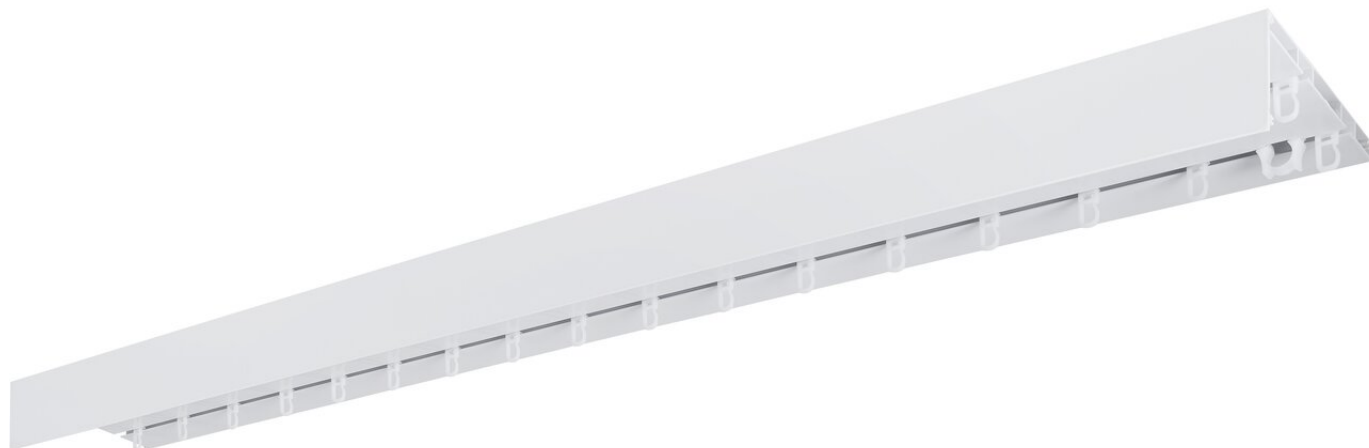

ALUMINIJASTE TIRNICE 647 PRIMUS

Univerzalna dvotirna tirnica s pokrovom

naključno

odeja

maks. teža zavese

15 kg

Barve tirnic

bela (RAL 9016)
RAL posebna slika na
zahtevo (z doplačilom)

Polmer upogibanja (standardno)

upogibanje ni mogoče

Prečni prerez