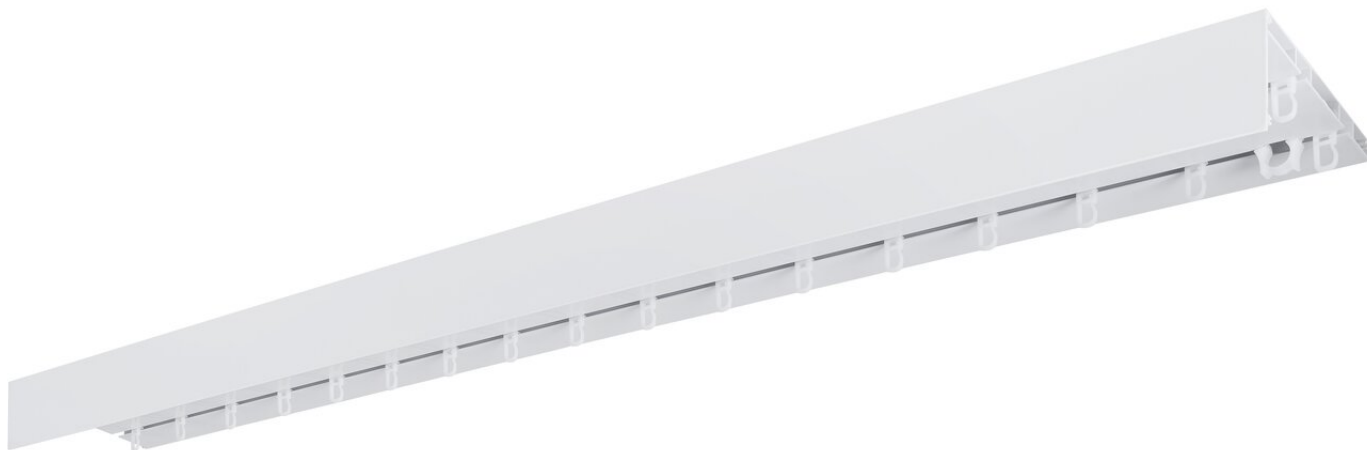

# BINARI IN ALLUMINIO 647 PRIMUS

Binario portaoggetti universale a doppio binario con coperchio

## rimontaggio

copriletto

## peso massimo della tenda

15 kg