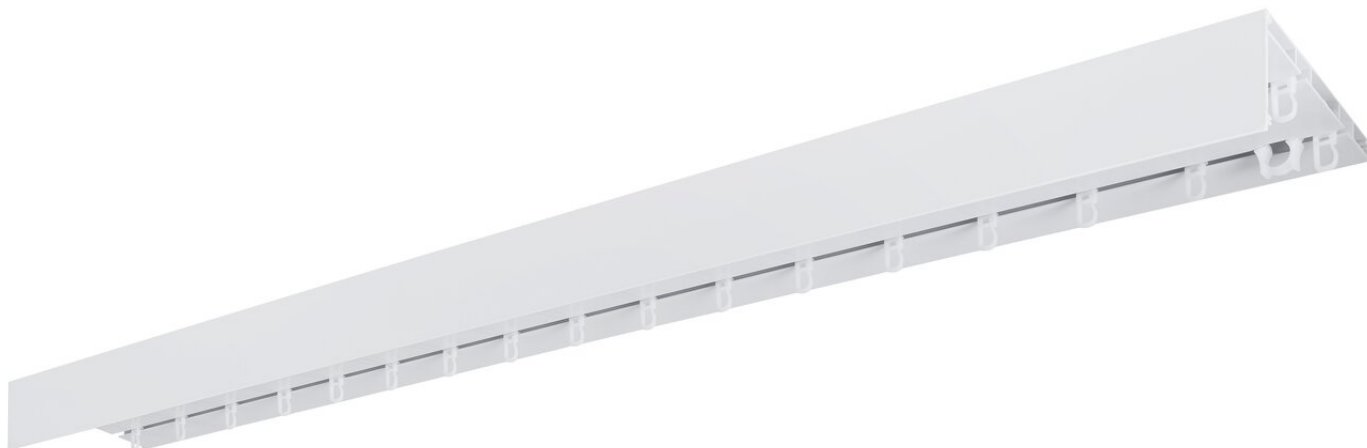

# ALUMÍNIUM SÍNEK 647 PRIMUS

Univerzális kétsínű tárgysín fedéllel

## max. függöny súlya

15 kg

## Sínek színei

fehér (RAL 9016)  
RAL különleges festmény  
kérésre (felár ellenében)