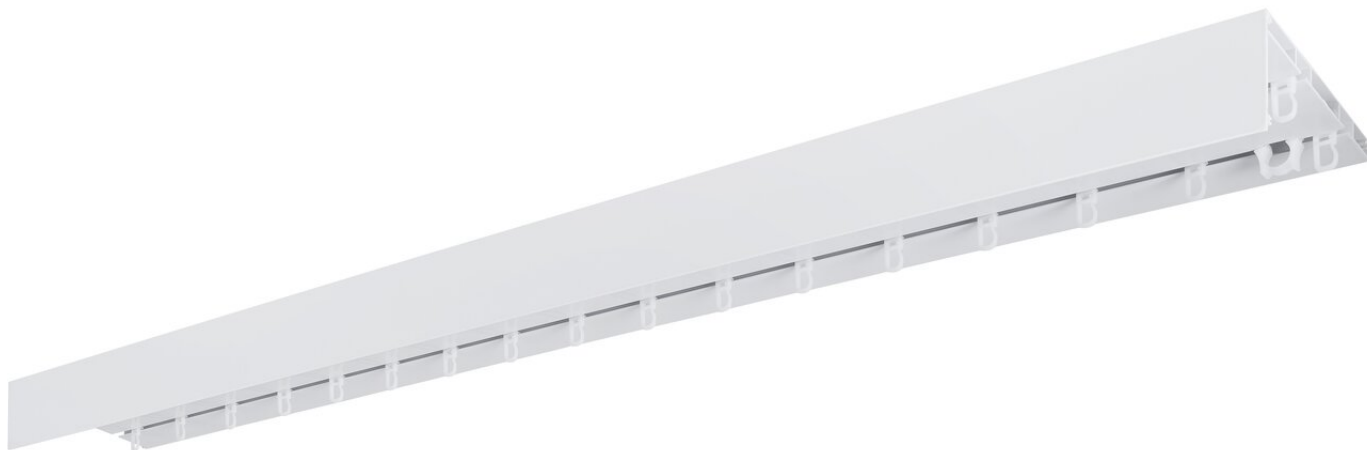

ALUSCHIENEN 647 PRIMUS

Universelle Objektschiene zweiläufig mit Blende

Montage

Decke

max. Vorhanggewicht

15 kg

Schiennenfarben

weiß (RAL 9016)
RAL-Sonderlackierung auf
Wunsch (gegen
Aufzählung)

Biegeradius (Standard)

keine Biegung möglich

Querschnitt