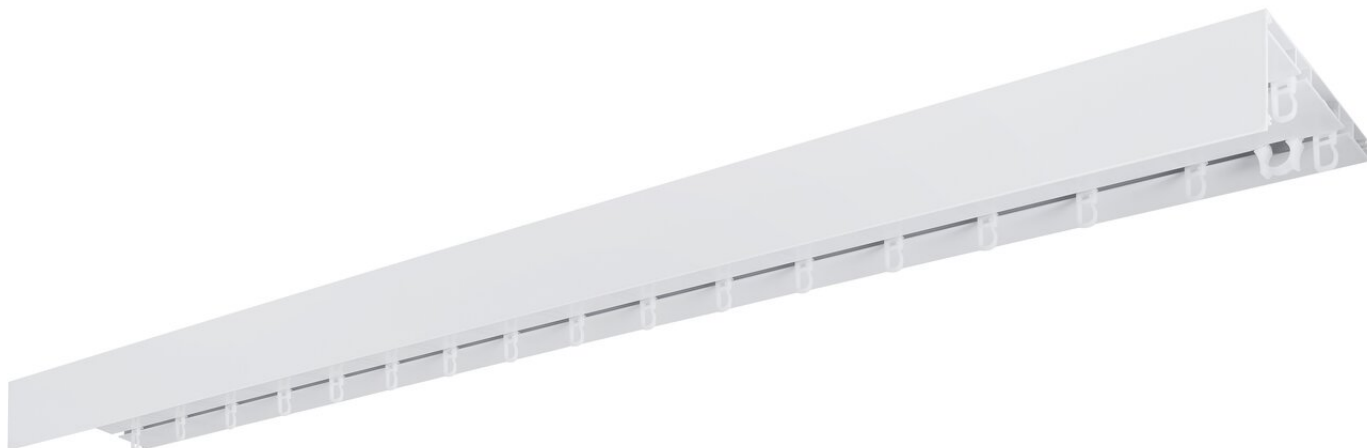

HLINÍKOVÉ KOLEJNICE 647 PRIMUS

Univerzální dvoukolejná objektová lišta s krytem

sdužování

pokrývka

max. hmotnost záclony

15 kg

Barvy kolejnic

bílá (RAL 9016)
Speciální lakování RAL na
vyžádání (za příplatek)