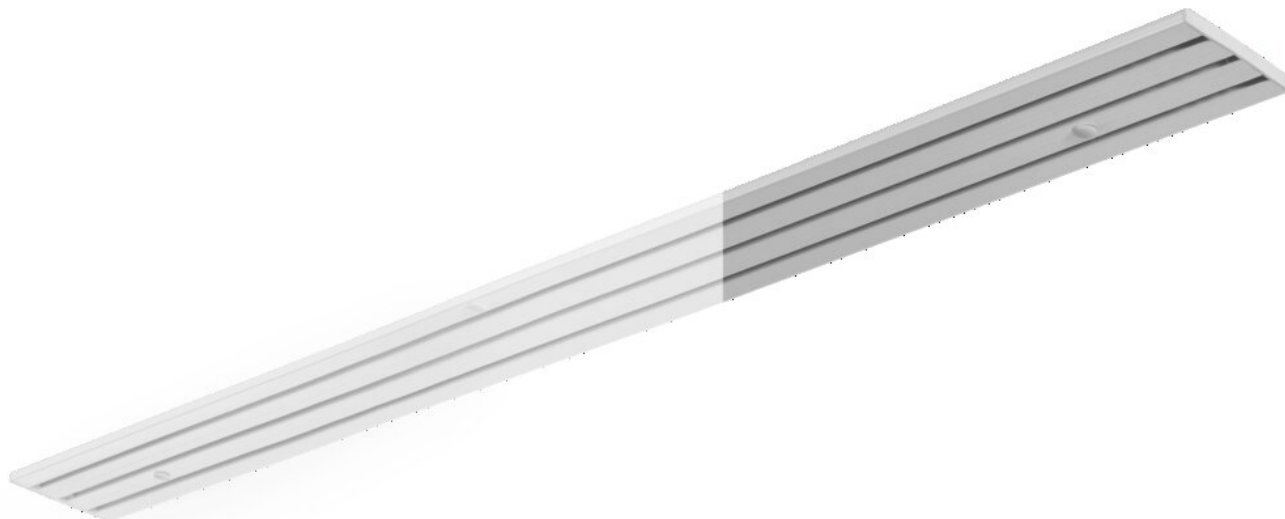

# BINARI IN ALLUMINIO 734 NANO

La guida reversibile può essere utilizzata in tre o quattro modi

## rimontaggio

copriletto

## peso massimo della tenda

11 kg