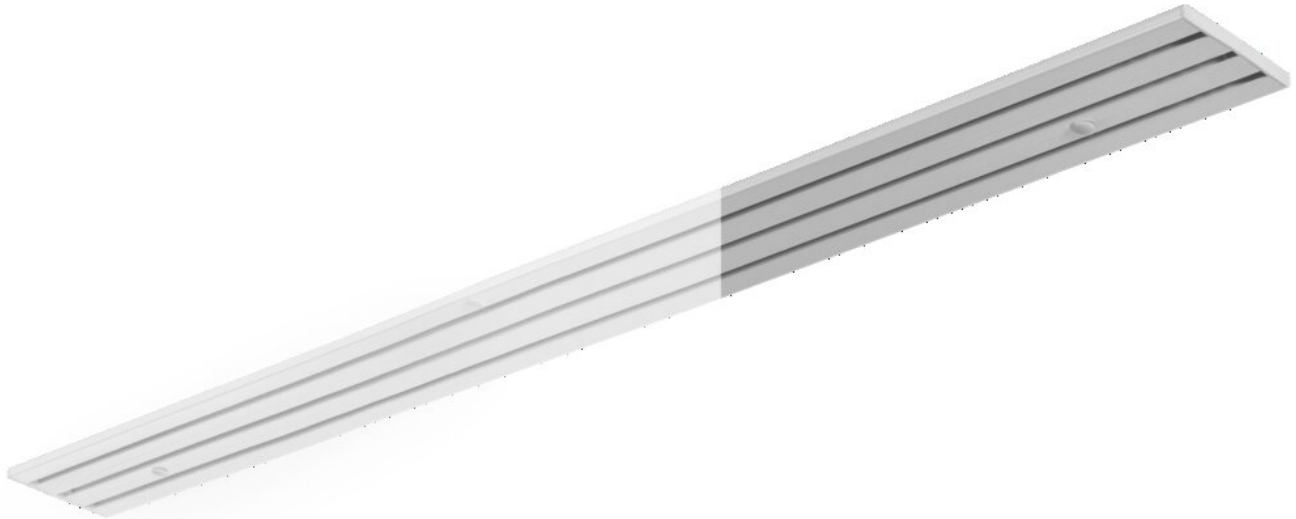

ALUMÍNIUM SÍNEK 734 NANO

A megfordítható sín három vagy négy módon használható

összhangban

paplan

max. függöny súlya

11 kg

Sínek színei

fehér (RAL 9016)
alumínium
(hőzárólagosan
alkalmas RAL 9023-hoz)
RAL különleges festmény
kérésre (felár ellenében)

Hajlítási sugár (standard)

hajlítás nem lehetséges

Keresztmetszet