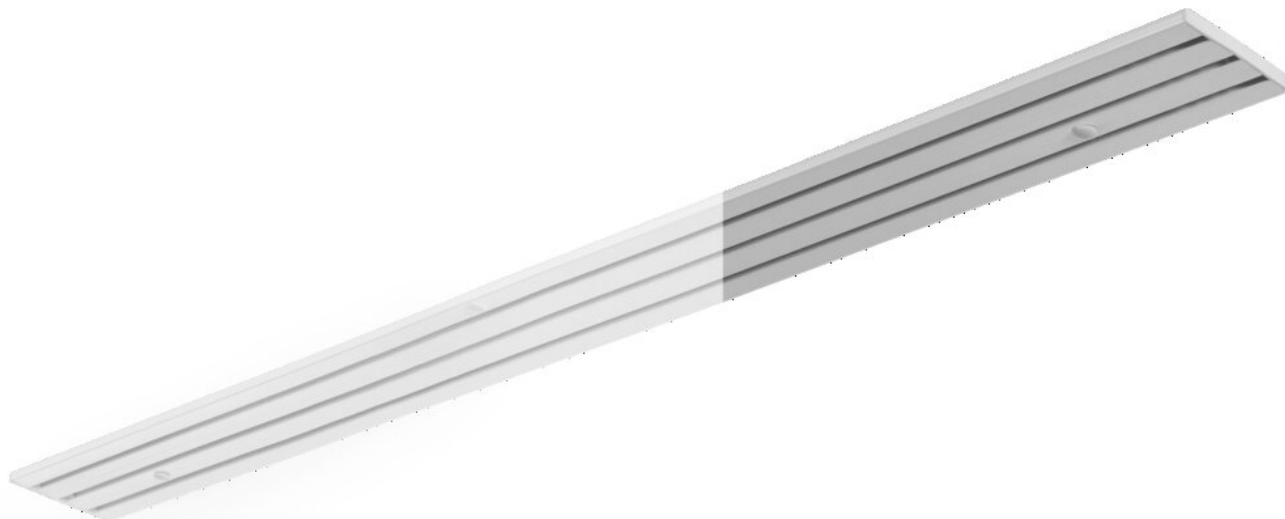

ALUMINIJSKE TRAČNICE 734 NANO

Reverzibilna tračnica može se koristiti na tri ili četiri načina

rassemblement

poplun

maks. težina zavjese

11 kg

Boje tračnica

bijela (RAL 9016)
aluminij (približno
prikladan za RAL 9023)
RAL posebna slika na
zahtjev (uz nadoplatu)

Radius savijanja (standardni)

nije moguće savijanje

Poprečni pregled