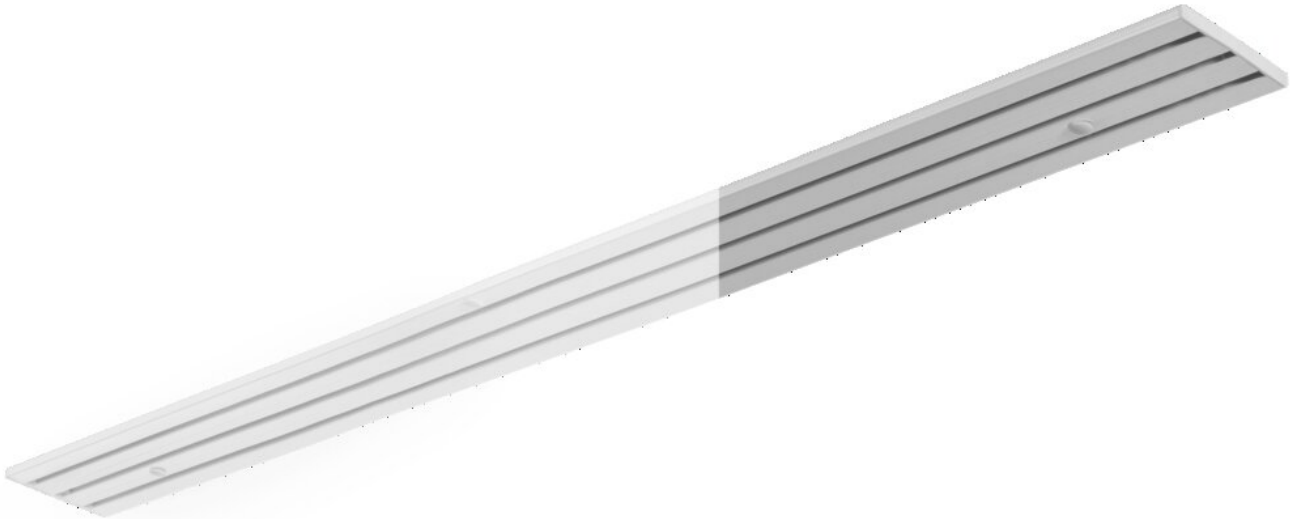

ALUSCHIENEN 734 NANO

Wendeschiene drei- oder vierläufig verwendbar

Montage

Decke

max. Vorhanggewicht

11 kg

Schienenfarben

weiß (RAL 9016)
alu (annähernd passend zu
RAL 9023)
RAL-Sonderlackierung auf
Wunsch (gegen
Aufzahlung)

Biegeradius (Standard)

keine Biegung möglich

Querschnitt