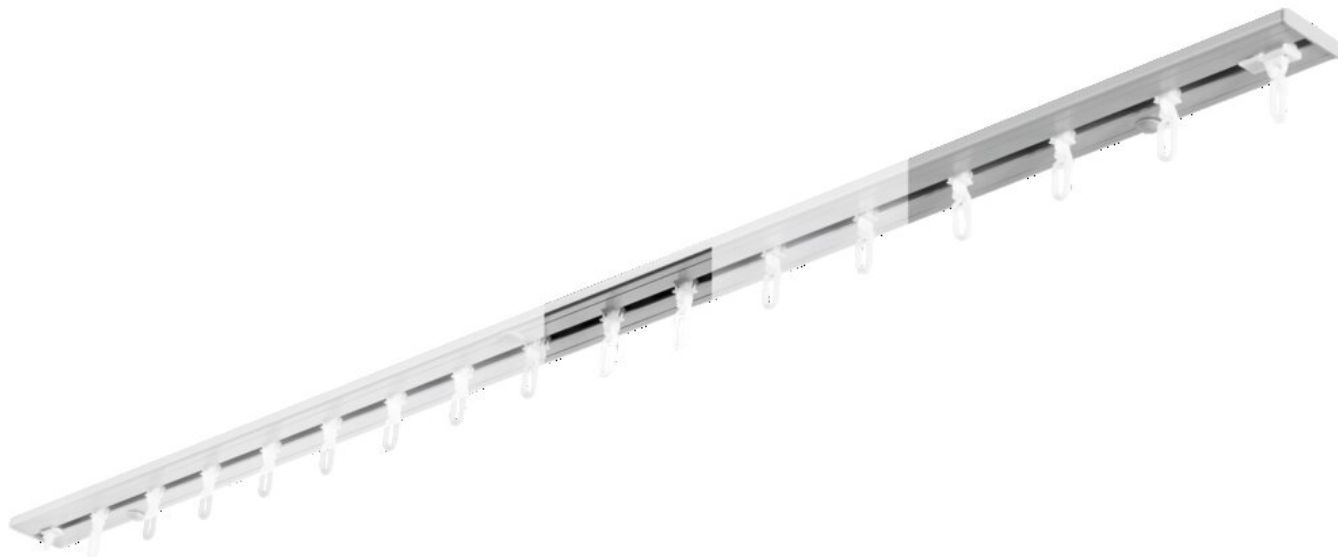

ALUMÍNIUM SÍNEK 712 NANO

A megfordítható sín egy vagy kétféleképpen használható

összhangban

paplan

max. függöny súlya

10 kg

Sínek színei

fehér (RAL 9016)
alumínium
(hőzárólagosan
alkalmas RAL 9023-hoz)
Nikkel galnz polírozott
eloxált
RAL különleges festmény
kérésre (felár ellenében)

Hajlítási sugár (standard)

13 cm

Keresztmetszet