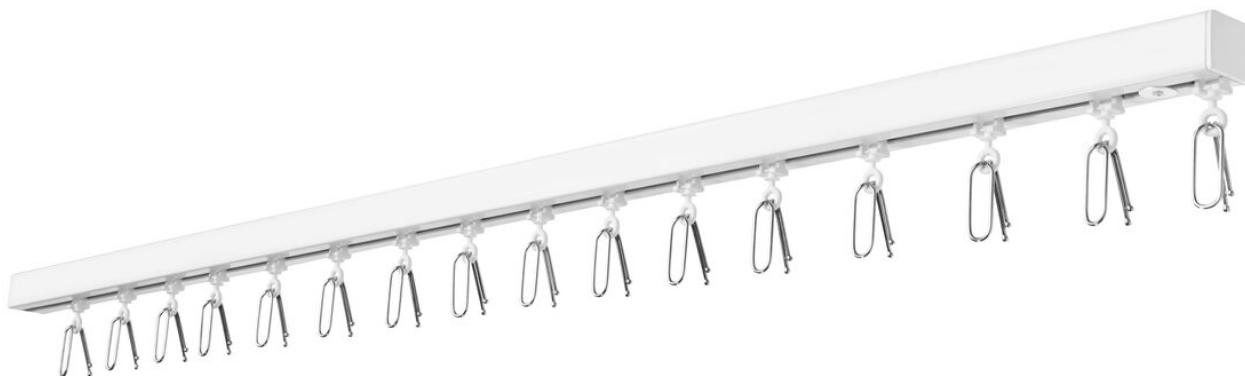

ALUMINIJASTE TIRNICE 555 HEAVY

Robustna tirnica, primerna za težke zavese, z električnim pogonom
(glej 701 DRIVE)

naključno

odeja
zid

maks. teža zavese

60 kg

Barve tirnic

bela (RAL 9016)
siva (RAL 9006)
RAL posebna slika na
zahtevo (z doplačilom)

Polmer upogibanja (standardno)

35 cm

Prečni prerez