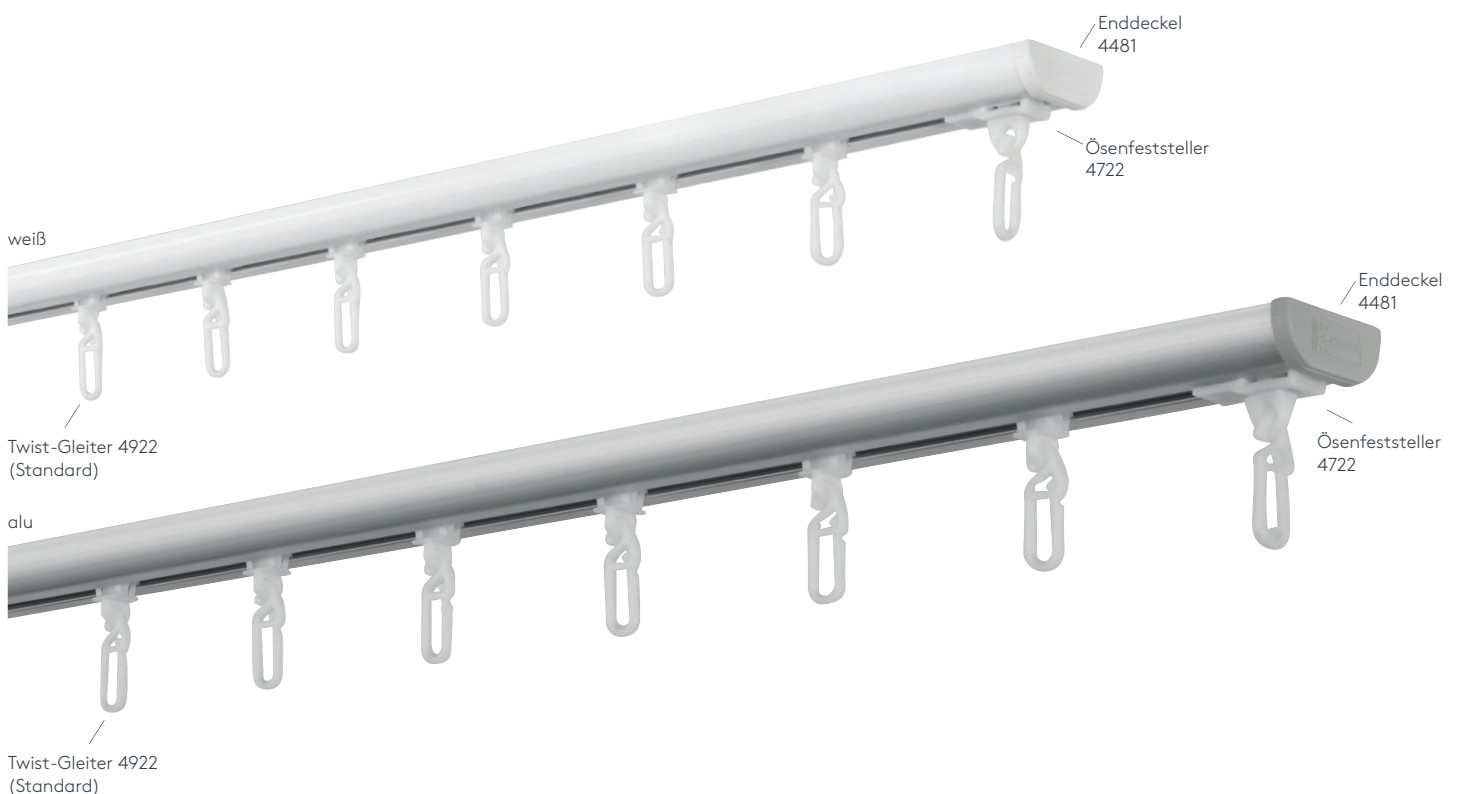

422 DISKRET SCHLEUDERSCHIENE

Querschnitt
M 1:1

Produktmerkmale

- Flache und sehr stabile Schiene geeignet für leichte bis mittelschwere Vorhänge bis max. 11 kg Vorhangsgesamtgewicht
- Montage nur an die Decke
- Schiene ein- oder zweiläufig, standardmäßig in weiß pulverbeschichtet RAL 9016 oder alu natur eloxiert
- Pulverbeschichtet in beliebiger RAL-Farbe (Art. Nr. ALU-RAL) gegen Aufzahlung
- Ausklinkung für Feststeller rechts, abweichende Position auf Wunsch
- Schienen über 6 m Länge werden mittig geteilt, abweichende Teilung auf Wunsch
- Standardzubehör: Deckenspanner aus Metall (Art. Nr. 4161), Twist-Gleiter (Art. Nr. 4922), Zwischenfeststeller (Art. Nr. 4277) und Ösenfeststeller (Art. Nr. 4722), Enddeckel (Art. Nr. 4481)
- Auf Wunsch mit Click-Gleitern (Art. Nr. 4822), Click-Gleitern mit drehbarer Öse (Art. Nr. 4828), X-Gleitern Teflon (Art. Nr. 4824), X-Gleitern Teflon mit drehbarer Öse (Art. Nr. 4825), Klixi-Drehgleitern (Art. Nr. 4826), Ösen-Gleitern mit Kunststoffhaken (Art. Nr. 4263 und 4803) ohne Aufzahlung erhältlich, siehe Technikteil
- Bögen für Dachschrägen und Vertikalbögen, Gehrungen gegen Aufzahlung möglich

einläufig:

• Deckenmontage DM

Deckenspanner aus Metall 4161

zweiläufig:

• Deckenmontage DM

Deckenspanner aus Metall 4161

Maßanleitung

Tipp: Bei Aluschiene von Wand zu Wand ergibt sich die Länge = Mauerlichte abzüglich 1 cm Luft.

Biegungen / Gehrung

| | Art. Nr. | Bezeichnung |
|---|-------------|--|
|  | 4551 | Vertikalbogen Fenster- und Gewölbobogen lt. Schablone und größere Radien Grundpreis bis 6 m Schienenlänge, per Anlage Grundpreis bis 12 m Schienenlänge, per Anlage |
|  | 4536 | Bogen für Dachschräge einläufig Standardinnenradius R = 30 cm jeder beliebige Winkel möglich per Einzelbiegung |
|  | 6499 | Gehrungsschnitt Innen- oder Außengehrung, Standard 90° jeder beliebige Winkel von 90-180° möglich (bitte Skizze beilegen) per Gehrung (zwei Schnitte) |