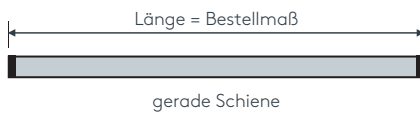

422 DISKRET SCHLEUDERSCHIENE

Querschnitt
M 1:1

Produktmerkmale

- Flache und sehr stabile Schiene geeignet für leichte bis mittelschwere Vorhänge bis max. 11 kg Vorhangsgesamtgewicht
- Montage nur an die Decke
- Schiene ein- oder zweiläufig, standardmäßig in weiß pulverbeschichtet RAL 9016 oder alu natur eloxiert
- Pulverbeschichtet in beliebiger RAL-Farbe (Art. Nr. ALU-RAL) gegen Aufzahlung
- Ausklinkung für Feststeller rechts, abweichende Position auf Wunsch
- Schienen über 6 m Länge werden mittig geteilt, abweichende Teilung auf Wunsch
- Standardzubehör: Deckenspanner aus Metall (Art. Nr. 4161), Twist-Gleiter (Art. Nr. 4922), Zwischenfeststeller (Art. Nr. 4277) und Ösenfeststeller (Art. Nr. 4722), Enddeckel (Art. Nr. 4481)
- Auf Wunsch mit Click-Gleitern (Art. Nr. 4822), Click-Gleitern mit drehbarer Öse (Art. Nr. 4828), X-Gleitern Teflon (Art. Nr. 4824), X-Gleitern Teflon mit drehbarer Öse (Art. Nr. 4825), Klixi-Drehgleitern (Art. Nr. 4826), Ösen-Gleitern mit Kunststoffhaken (Art. Nr. 4263 und 4803) ohne Aufzahlung erhältlich, siehe Technikteil
- Bögen für Dachschrägen und Vertikalbögen, Gehrungen gegen Aufzahlung möglich

einläufig:

• Deckenmontage DM

Deckenspanner aus Metall 4161

zweiläufig:

• Deckenmontage DM

Deckenspanner aus Metall 4161

Maßanleitung

Tipp: Bei Aluschiene von Wand zu Wand ergibt sich die Länge = Mauerlichte abzüglich 1 cm Luft.

Biegungen / Gehrung

| | Art. Nr. | Bezeichnung |
|---|-------------|--|
|  | 4551 | Vertikalbogen Fenster- und Gewölbobogen lt. Schablone und größere Radien Grundpreis bis 6 m Schienenlänge, per Anlage Grundpreis bis 12 m Schienenlänge, per Anlage |
|  | 4536 | Bogen für Dachschräge einläufig Standardinnenradius R = 30 cm jeder beliebige Winkel möglich per Einzelbiegung |
|  | 6499 | Gehrungsschnitt Innen- oder Außengehrung, Standard 90° jeder beliebige Winkel von 90-180° möglich (bitte Skizze beilegen) per Gehrung (zwei Schnitte) |