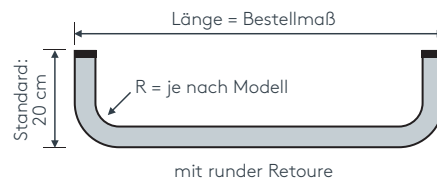

422 DISKRET SCHLEUDERSCHIENE

Querschnitt
M 1:1

Produktmerkmale

- Flache und sehr stabile Schiene geeignet für leichte bis mittelschwere Vorhänge bis max. 11 kg Vorhangsgesamtgewicht
- Montage nur an die Decke
- Schiene ein- oder zweiläufig, standardmäßig in weiß pulverbeschichtet RAL 9016 oder alu natur eloxiert
- Pulverbeschichtet in beliebiger RAL-Farbe (Art. Nr. ALU-RAL) gegen Aufzahlung
- Ausklinkung für Feststeller rechts, abweichende Position auf Wunsch
- Schienen über 6 m Länge werden mittig geteilt, abweichende Teilung auf Wunsch
- Standardzubehör: Deckenspanner aus Metall (Art. Nr. 4161), Twist-Gleiter (Art. Nr. 4922), Zwischenfeststeller (Art. Nr. 4277) und Ösenfeststeller (Art. Nr. 4722), Enddeckel (Art. Nr. 4481)
- Auf Wunsch mit Click-Gleitern (Art. Nr. 4822), Click-Gleitern mit drehbarer Öse (Art. Nr. 4828), X-Gleitern Teflon (Art. Nr. 4824), X-Gleitern Teflon mit drehbarer Öse (Art. Nr. 4825), Klixi-Drehgleitern (Art. Nr. 4826), Ösen-Gleitern mit Kunststoffhaken (Art. Nr. 4263 und 4803) ohne Aufzahlung erhältlich, siehe Technikteil
- Bögen für Dachschrägen und Vertikalbögen, Gehrungen gegen Aufzahlung möglich

einläufig:

• Deckenmontage DM

Deckenspanner aus Metall 4161

zweiläufig:

• Deckenmontage DM

Deckenspanner aus Metall 4161

Maßanleitung

Tipp: Bei Aluschiene von Wand zu Wand ergibt sich die Länge = Mauerlichte abzüglich 1 cm Luft.

Biegungen / Gehrung

| | Art. Nr. | Bezeichnung |
|---|-------------|--|
|  | 4551 | Vertikalbogen Fenster- und Gewölbobogen lt. Schablone und größere Radien Grundpreis bis 6 m Schienenlänge, per Anlage Grundpreis bis 12 m Schienenlänge, per Anlage |
|  | 4536 | Bogen für Dachschräge einläufig Standardinnenradius R = 30 cm jeder beliebige Winkel möglich per Einzelbiegung |
|  | 6499 | Gehrungsschnitt Innen- oder Außengehrung, Standard 90° jeder beliebige Winkel von 90-180° möglich (bitte Skizze beilegen) per Gehrung (zwei Schnitte) |