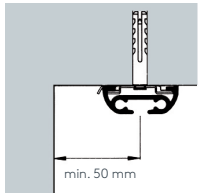

422 DISKRET SCHLEUDERSCHIENE

Querschnitt
M 1:1

Produktmerkmale

- Flache und sehr stabile Schiene geeignet für leichte bis mittelschwere Vorhänge bis max. 11 kg Vorhangsgesamtgewicht
- Montage nur an die Decke
- Schiene ein- oder zweiläufig, standardmäßig in weiß pulverbeschichtet RAL 9016 oder alu natur eloxiert
- Pulverbeschichtet in beliebiger RAL-Farbe (Art. Nr. ALU-RAL) gegen Aufzahlung
- Ausklinkung für Feststeller rechts, abweichende Position auf Wunsch
- Schienen über 6 m Länge werden mittig geteilt, abweichende Teilung auf Wunsch
- Standardzubehör: Deckenspanner aus Metall (Art. Nr. 4161), Twist-Gleiter (Art. Nr. 4922), Zwischenfeststeller (Art. Nr. 4277) und Ösenfeststeller (Art. Nr. 4722), Enddeckel (Art. Nr. 4481)
- Auf Wunsch mit Click-Gleitern (Art. Nr. 4822), Click-Gleitern mit drehbarer Öse (Art. Nr. 4828), X-Gleitern Teflon (Art. Nr. 4824), X-Gleitern Teflon mit drehbarer Öse (Art. Nr. 4825), Klixi-Drehgleitern (Art. Nr. 4826), Ösen-Gleitern mit Kunststoffhaken (Art. Nr. 4263 und 4803) ohne Aufzahlung erhältlich, siehe Technikteil
- Bögen für Dachschrägen und Vertikalbögen, Gehrungen gegen Aufzahlung möglich

einläufig:

• Deckenmontage DM

Deckenspanner aus Metall 4161

zweiläufig:

• Deckenmontage DM

Deckenspanner aus Metall 4161

Maßanleitung

Tipp: Bei Aluschiene von Wand zu Wand ergibt sich die Länge = Mauerlichte abzüglich 1 cm Luft.

Biegungen / Gehrung

| | Art. Nr. | Bezeichnung |
|---|-------------|--|
|  | 4551 | Vertikalbogen Fenster- und Gewölbobogen lt. Schablone und größere Radien Grundpreis bis 6 m Schienenlänge, per Anlage Grundpreis bis 12 m Schienenlänge, per Anlage |
|  | 4536 | Bogen für Dachschräge einläufig Standardinnenradius R = 30 cm jeder beliebige Winkel möglich per Einzelbiegung |
|  | 6499 | Gehrungsschnitt Innen- oder Außengehrung, Standard 90° jeder beliebige Winkel von 90-180° möglich (bitte Skizze beilegen) per Gehrung (zwei Schnitte) |