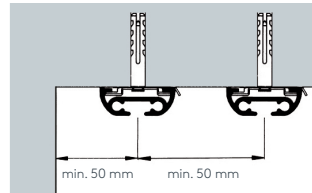

422 DISKRET SCHLEUDERSCHIENE

Querschnitt
M 1:1

Produktmerkmale

- Flache und sehr stabile Schiene geeignet für leichte bis mittelschwere Vorhänge bis max. 11 kg Vorhangsgesamtgewicht
- Montage nur an die Decke
- Schiene ein- oder zweiläufig, standardmäßig in weiß pulverbeschichtet RAL 9016 oder alu natur eloxiert
- Pulverbeschichtet in beliebiger RAL-Farbe (Art. Nr. ALU-RAL) gegen Aufzahlung
- Ausklinkung für Feststeller rechts, abweichende Position auf Wunsch
- Schienen über 6 m Länge werden mittig geteilt, abweichende Teilung auf Wunsch
- Standardzubehör: Deckenspanner aus Metall (Art. Nr. 4161), Twist-Gleiter (Art. Nr. 4922), Zwischenfeststeller (Art. Nr. 4277) und Ösenfeststeller (Art. Nr. 4722), Enddeckel (Art. Nr. 4481)
- Auf Wunsch mit Click-Gleitern (Art. Nr. 4822), Click-Gleitern mit drehbarer Öse (Art. Nr. 4828), X-Gleitern Teflon (Art. Nr. 4824), X-Gleitern Teflon mit drehbarer Öse (Art. Nr. 4825), Klixi-Drehgleitern (Art. Nr. 4826), Ösen-Gleitern mit Kunststoffhaken (Art. Nr. 4263 und 4803) ohne Aufzahlung erhältlich, siehe Technikteil
- Bögen für Dachschrägen und Vertikalbögen, Gehrungen gegen Aufzahlung möglich

einläufig:

• Deckenmontage DM

Deckenspanner aus Metall 4161

zweiläufig:

• Deckenmontage DM

Deckenspanner aus Metall 4161

Maßanleitung

Tipp: Bei Aluschiene von Wand zu Wand ergibt sich die Länge = Mauerlichte abzüglich 1 cm Luft.

Biegungen / Gehrung

| | Art. Nr. | Bezeichnung |
|---|-------------|--|
|  | 4551 | Vertikalbogen Fenster- und Gewölbobogen lt. Schablone und größere Radien Grundpreis bis 6 m Schienenlänge, per Anlage Grundpreis bis 12 m Schienenlänge, per Anlage |
|  | 4536 | Bogen für Dachschräge einläufig Standardinnenradius R = 30 cm jeder beliebige Winkel möglich per Einzelbiegung |
|  | 6499 | Gehrungsschnitt Innen- oder Außengehrung, Standard 90° jeder beliebige Winkel von 90-180° möglich (bitte Skizze beilegen) per Gehrung (zwei Schnitte) |