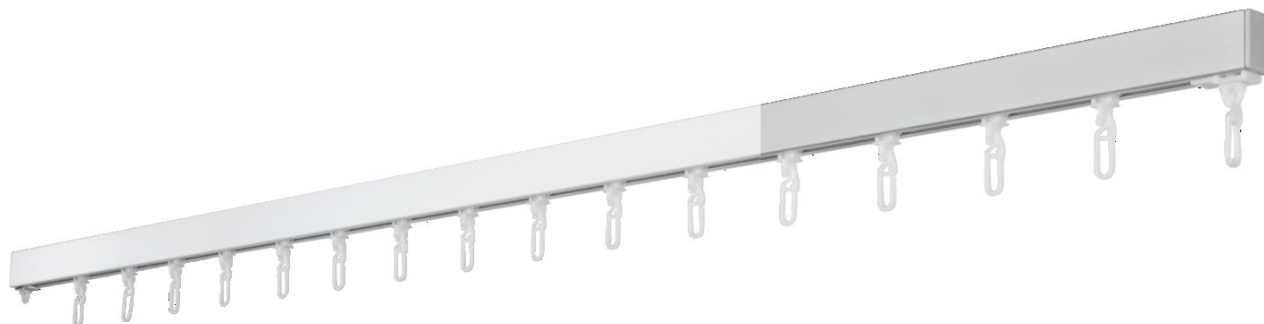

ALUMINIJASTE TIRNICE 412 UNO

Izjemno stabilen in vsestranski, primeren tudi za skuterje

naključno

odeja
zid

maks. teža zavese

8 kg

Barve tirnic

bela (RAL 9016)
Naravni eloksirani aluminij
RAL posebna slika na
zahtevo (z doplačilom)

Polmer upogibanja (standardno)

10 cm

Prečni prerez