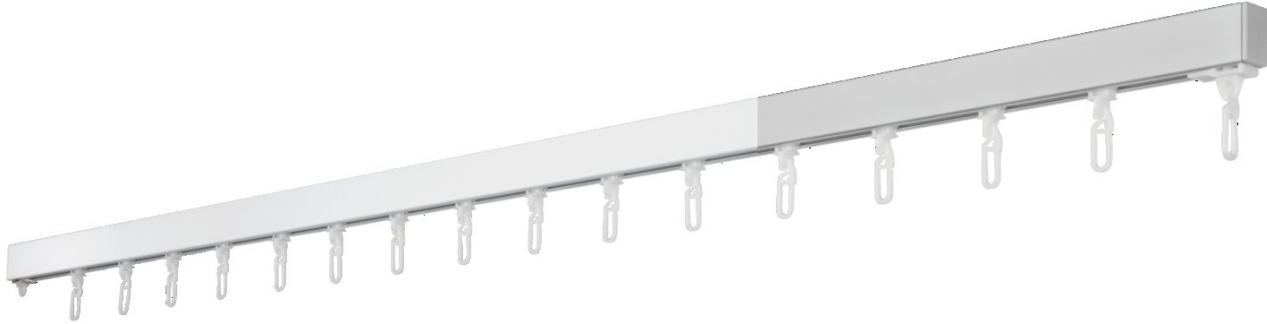

ALUMÍNIUM SÍNEK 412 UNO

Rendkívül stabil és sokoldalú, robogókhoz is alkalmas

összhangban

paplan
fal

max. függöny súlya

8 kg

Sínek színei

fehér (RAL 9016)
Természetes eloxált
alumínium
RAL különleges festmény
kérésre (felár ellenében)

Hajlítási sugár (standard)

10 cm

Keresztmetszet