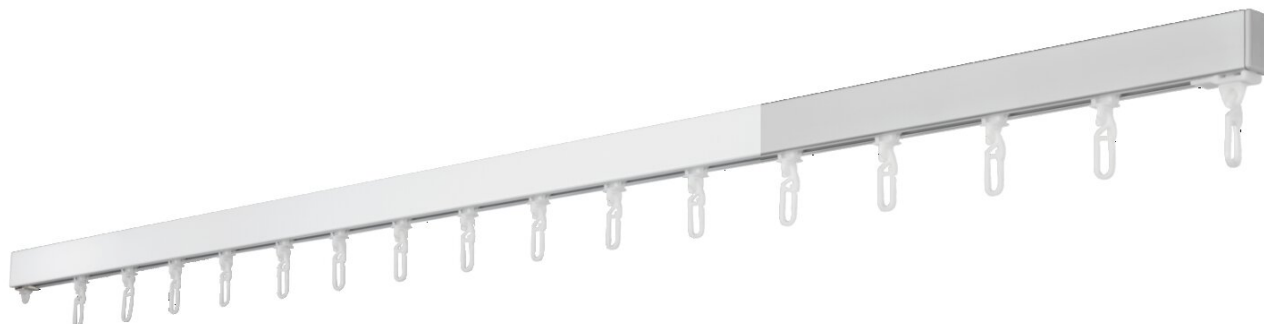

# ALUMINIJSKE TRAČNICE 412 UNO

Izuzetno stabilan i svestran, pogodan i za skutere

## rasseblement

poplun  
zid

## maks. težina zavjese

8 kg

## Boje tračnica

bijela (RAL 9016)  
Prirodni anodizirani  
aluminij  
RAL posebna slika na  
zahtjev (uz nadoplatu)