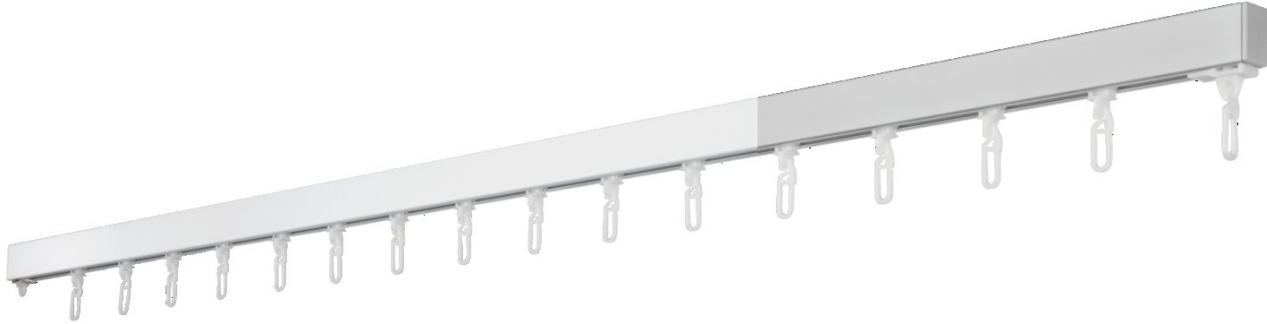

ALUSCHIENEN 412 UNO

Äußerst stabil und vielseitig verwendbar, auch für Roller geeignet

Montage	max. Vorhanggewicht	Schienefarben	Biegeradius (Standard)
Decke Wand	8 kg	weiß (RAL 9016) alu natur eloxiert RAL-Sonderlackierung auf Wunsch (gegen Aufzählung)	10 cm