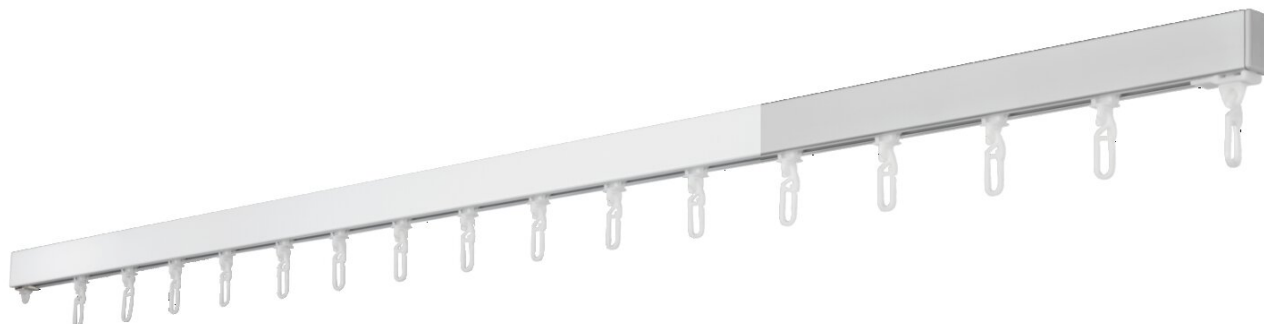

HLINÍKOVÉ KOLEJNICE 412 UNO

Extrémně stabilní a všestranný, vhodný i pro skútry

sdružování

pokrývka
zeď

max. hmotnost záclony

8 kg

Barvy kolejnic

bílá (RAL 9016)
Přírodní eloxovaný hliník
Speciální lakování RAL na
vyžádání (za příplatek)

Poloměr ohybu (standardní)

10 cm

průřez