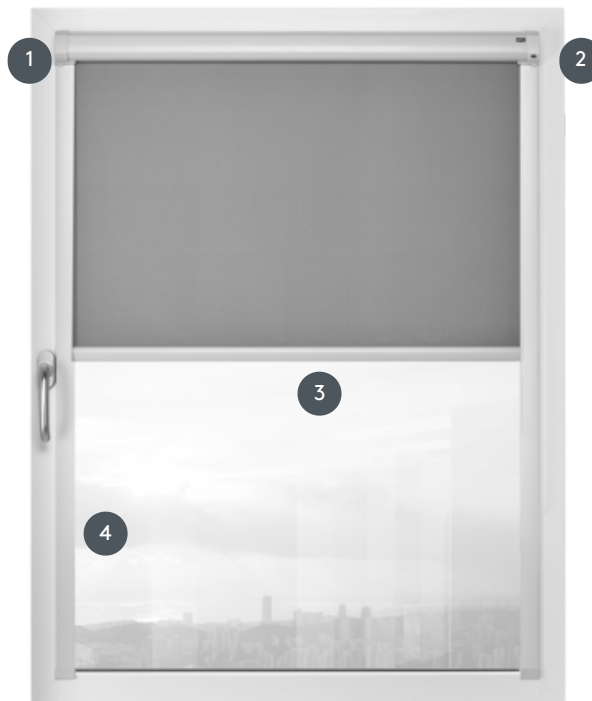

# ROLLO GLRO-EL

Staklena traka sa pogonom na baterije za ugradnju u staklenu traku, s aluminijskom kasetom i bočnim vodilicama.

- 1 aluminijska kasetna
- 2 Rad s motorom baterije, utičnica za punjenje baterije lijevo ili desno
- 3 aluminijska osnovna traka u bijeloj boji (RAL 9016) mat ili aluminijsko siva (RAL 7035) mat
- 4 Bočne vodilice u mat bijeloj boji (RAL 9016) ili mat sivi aluminij (RAL 7035)

## rassemblement

u ravnu ili blago nagnutu (max. 25°) staklenu traku

## min. /maks. dimenzije

min. širina 55 cm/maks. širina 140 cm  
maksimalna visina 250 cm  
(posebno označene tkanine max. 180 cm)

## promjer osovine

20 mm