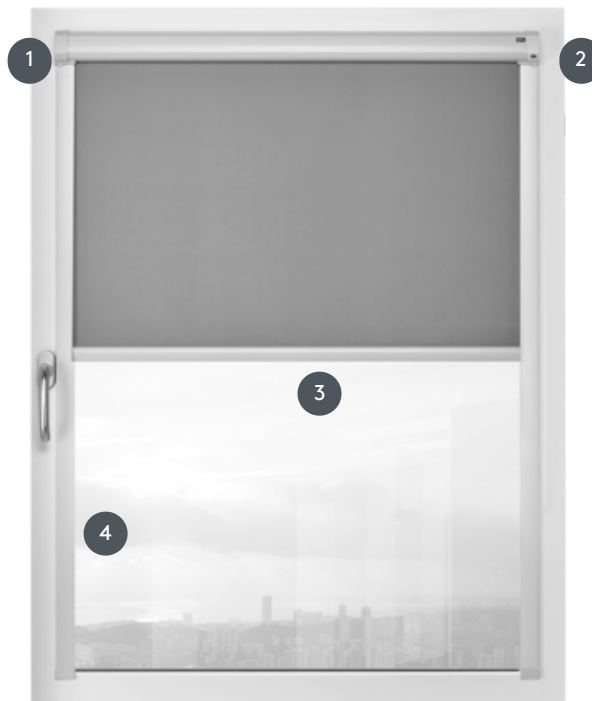

ROLÁDA GLRO-EL

Skleněná roleta s pohonem baterie pro instalaci do skleněného pásu, s hliníkovou kazetou a bočními vodicími lištami.

- 1 hliníková kazeta
- 2 Provoz s motorem baterie, nabíjecí zásuvka baterie buď vlevo nebo vpravo
- 3 hliníková základová lišta v bílé barvě (RAL 9016) matná nebo hliníková šedá (RAL 7035) matná
- 4 Boční vodicí lišty z matné bílé barvy (RAL 9016) nebo matně šedého hliníku (RAL 7035)

sdužování

do rovného nebo mírně nakloněného (max. 25°) skleněného proužku

min. /max. rozměry

min. šířka 55 cm/max. šířka 140 cm
max. výška 250 cm
(speciálně označené látky max. 180 cm)

průměr hřídele

20 mm