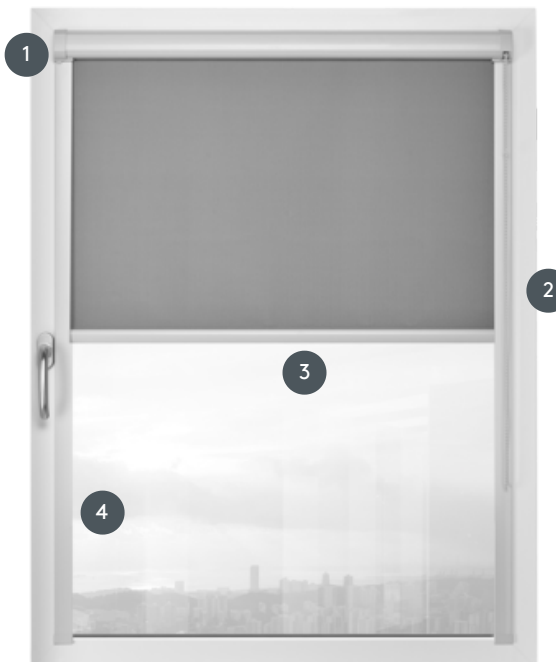

ROLLO GLRO-KK

Steklena tračna roleta z verižnim dvigalom za vgradnjo v stekleni trak, z aluminijasto kaseto in stranskimi vodilnimi tirnicami.

- 1 aluminijasta kaseto
- 2 Delovanje z verižnim dvigalom, delovanje bodisi levo ali desno
- 3 aluminijasti osnovni trak v beli (RAL 9016) mat ali aluminijasto sivi (RAL 7035) mat
- 4 Stranske vodilne tirnice v mat belem (RAL 9016) ali mat sivem aluminiju (RAL 7035)

naključno

v raven ali rahlo nagnjen (največ 25°) stekleni trak

min. /maks. dimenzije

minimalna širina 30 cm/maks. širina 140 cm
maks. višina 250 cm
(posebej označene tkanine max. 180 cm)

premer gredi

20 mm

natakar

z verižnim dvigalom levo ali desno, prenos zaščiten pred otroki