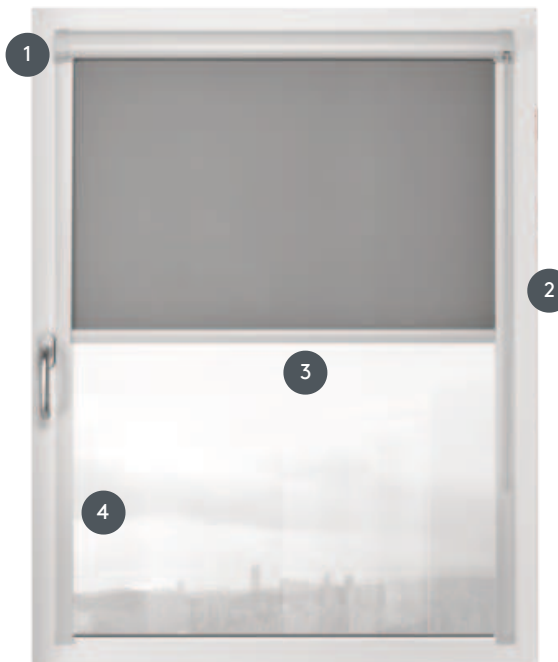

ROLO GLRO-KK

Steklena tračna roleta z verižnim dvigalom za vgradnjo v stekleni trak, z aluminijasto kaseto in stranskimi vodilnimi tirnicami.

- 1 aluminijasta kaseto
- 2 Delovanje z verižnim dvigalom, delovanje bodisi levo ali desno
- 3 aluminijasti osnovni trak v beli (RAL 9016) mat ali aluminijasto sivi (RAL 7035) mat
- 4 Stranske vodilne tirnice v mat belem (RAL 9016) ali mat sivem aluminiju (RAL 7035)

naključno

v raven ali rahlo nagnjen (največ 25°) stekleni trak

min. /maks. dimenzije

minimalna širina 30 cm/maks. širina 140 cm
maks. višina 250 cm
(posebej označene tkanine max. 180 cm)

premer gredi

20 mm

natakar

z verižnim dvigalom levo ali desno, prenos zaščiten pred otroki