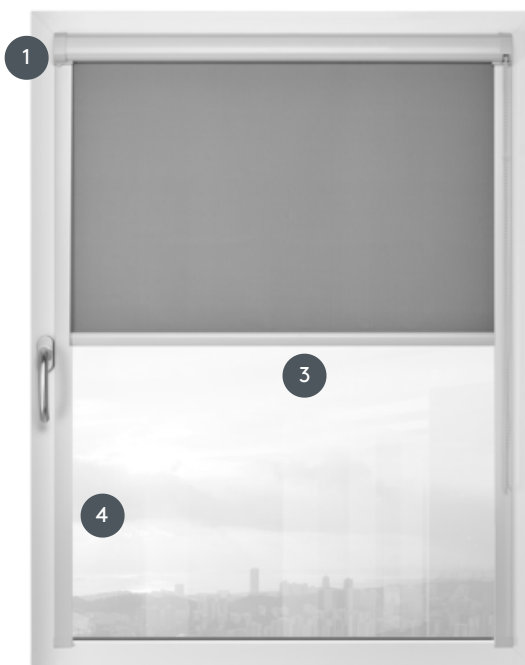

RULLO GLRO-KK

Tenda a nastro in vetro con paranco a catena per installazione nella striscia di vetro, con cassetta in alluminio e guide laterali.

- 1 cassetta in alluminio
- 2 Funzionamento con paranco a catena, funzionamento a sinistra o a destra
- 3 listello di base in alluminio bianco (RAL 9016) opaco o grigio alluminio (RAL 7035) opaco
- 4 Guide laterali in alluminio bianco opaco (RAL 9016) o grigio opaco (RAL 7035)

rimontaggio

nella lastra di vetro diritta o leggermente inclinata (max. 25°)

min. /dimensioni massime

larghezza minima 30 cm/larghezza massima 140 cm
altezza massima 250 cm (tessuti appositamente contrassegnati max. 180 cm)

diametro dell'albero

20 mm

cameriere

con paranco a catena sinistro o destro, trasmissione a prova di bambino