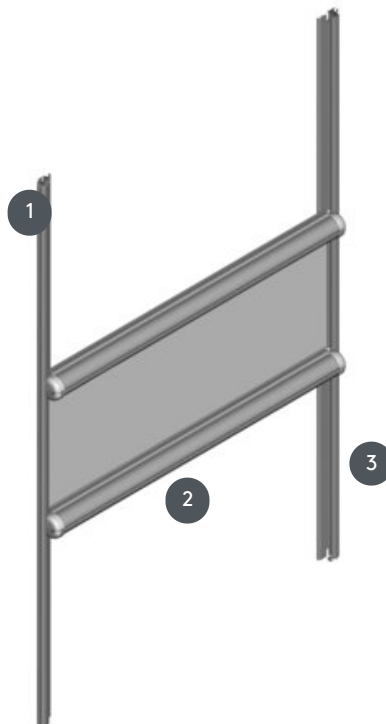

# ROLO GLRO-VOU

Nano roleta z dvema kasetama za montažo neposredno na stekleno ploščo.

- 1 Samolepilni plastični trak v beli barvi (standard RAL 9016), sivi (RAL 9006), črni (RAL 9005) ali kateri koli premaz RAL na zahtevo
- 2 Delovanje z ročnim premikanjem obeh kaset ali po želji z drsno palico (za doplačilo)
- 3 Stranske vodilne tirnice v beli barvi (standard RAL 9016), sivi (RAL 9006), črni (RAL 9005) ali kateri koli premaz RAL na zahtevo

## naključno

S samolepilnim plastičnim trakom neposredno na stekleno ploščo brez vrtanja ali privijanja

## min. /maks. dimenzije

minimalna širina 35 cm/maks. širina 120 cm  
minimalna višina 70 cm/maks. višina 220 cm  
maks. površina 1,8 m<sup>2</sup>

## natakar

hkrati od zgoraj navzdol ali od spodaj navzgor s premikanjem kasete ročno ali z drsno palico