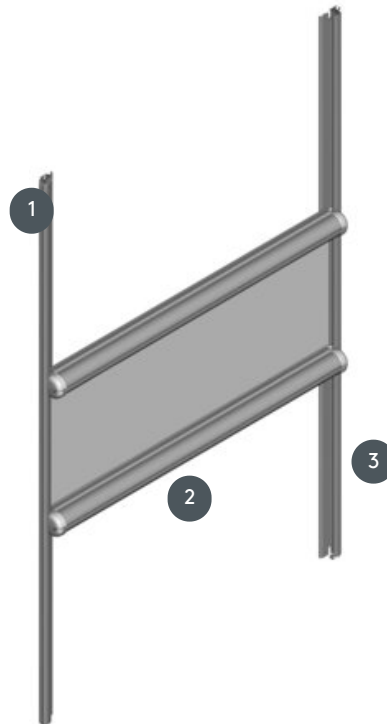

ROLLO GLRO-VOU

Nano roleta z dvema kasetama za montažo neposredno na stekleno ploščo.

- 1 Samolepilni plastični trak v beli barvi (standard RAL 9016), sivi (RAL 9006), črni (RAL 9005) ali kateri koli premaz RAL na zahtevo
- 2 Delovanje z ročnim premikanjem obeh kaset ali po želji z drsno palico (za doplačilo)
- 3 Stranske vodilne tirnice v beli barvi (standard RAL 9016), sivi (RAL 9006), črni (RAL 9005) ali kateri koli premaz RAL na zahtevo

naključno

S samolepilnim plastičnim trakom neposredno na stekleno ploščo brez vrtanja ali privijanja

min. /maks. dimenzije

minimalna širina 35 cm/maks. širina 120 cm
minimalna višina 70 cm/maks. višina 220 cm
maks. površina 1,8 m²

natakar

hkrati od zgoraj navzdol ali od spodaj navzgor s premikanjem kasete ročno ali z drsno palico

Mehanske barve

standardno bela (RAL 9016)
siva (RAL 9006)
črna (RAL 9005)
Vsak premaz RAL je možen na zahtevo.