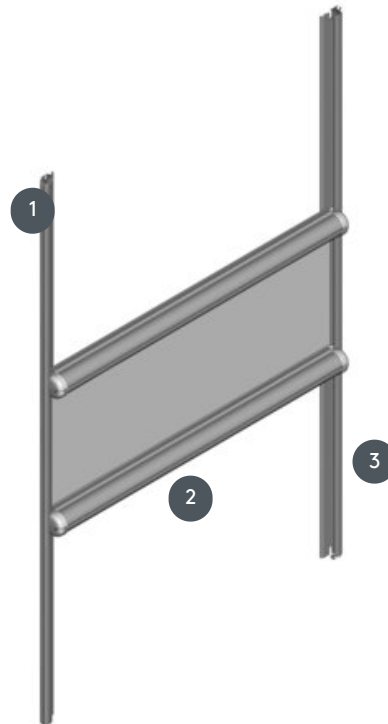

RULLO GLRO-VOU

Tenda a rullo nano con due cassette per il montaggio diretto sul pannello di vetro.

- 1 Striscia di plastica autoadesiva in bianco (standard RAL 9016), grigio (RAL 9006), nero (RAL 9005) o qualsiasi rivestimento RAL su richiesta
- 2 Funzionamento spostando le due cassette manualmente o, se lo si desidera, utilizzando una barra scorrevole (a pagamento)
- 3 Guide laterali in bianco (standard RAL 9016), grigio (RAL 9006), nero (RAL 9005) o qualsiasi rivestimento RAL su richiesta

rimontaggio

Con striscia di plastica autoadesiva direttamente sul pannello di vetro senza forare o avvitare

min. /dimensioni massime

larghezza minima 35 cm/larghezza massima 120 cm
altezza minima 70 cm/altezza massima 220 cm
superficie massima 1,8 m²

cameriere

contemporaneamente dall'alto verso il basso o dal basso verso l'alto spostando la cassetta manualmente o con una barra scorrevole

Vernici meccaniche

bianco standard (RAL 9016)
grigio (RAL 9006)
nero (RAL 9005)
Qualsiasi rivestimento RAL è possibile su richiesta.