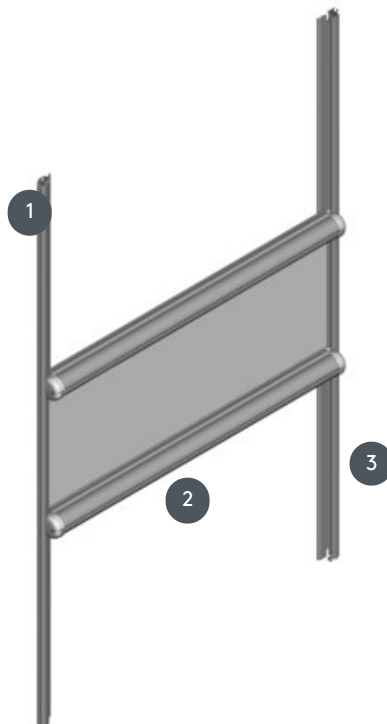

# ROLLO GLRO-VOU

Nano redőny két kazettával közvetlenül az üvegpanelre történő felszereléshez.

- 1 Öntapadó műanyag szalag fehér színben (standard RAL 9016), szürke (RAL 9006), fekete (RAL 9005) vagy bármilyen RAL bevonatban kérésre
- 2 Működés a két kazetta manuális mozgatásával vagy szükség esetén csúszó rúddal (felár ellenében)
- 3 Oldalsó vezetősínek fehér (standard RAL 9016), szürke (RAL 9006), fekete (RAL 9005) vagy bármilyen RAL bevonatban kérésre

## összhangban

Öntapadó műanyag csikkal közvetlenül az üvegpanelre fúrás vagy csavarozás nélkül

## min. /max. méretek

min. szélesség 35 cm/max. szélesség 120 cm  
min. magasság 70 cm/max. magasság 220 cm  
max. terület 1,8 m<sup>2</sup>

## pincér

egyidejűleg felülről lefelé vagy alulról felfelé a kazetta manuális mozgatásával vagy csúszó rúddal