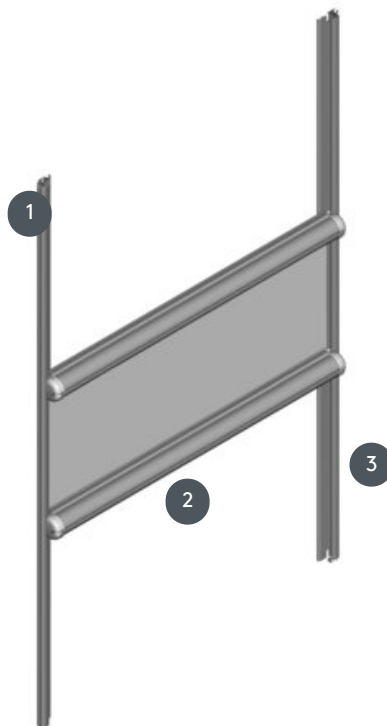

# ROLLO GLRO-VOU

Nano roleta s dvije kasete za montažu izravno na staklenu ploču.

- 1 Samoljepljiva plastična traka u bijeloj boji (standard RAL 9016), siva (RAL 9006), crna (RAL 9005) ili bilo koji RAL premaz na zahtjev
- 2 Rad ručnim pomicanjem dviju kasete ili, po želji, pomoću klizne šipke (uz dodatnu naknadu)
- 3 Bočne vodilice u bijeloj boji (standard RAL 9016), siva (RAL 9006), crna (RAL 9005) ili bilo koji RAL premaz na zahtjev

## rassemblement

Sa samoljepljivom plastičnom trakom izravno na staklenu ploču bez bušenja ili zavrtnja

## min. /maks. dimenzije

min. širina 35 cm/maks. širina 120 cm  
min. visina 70 cm/maks. visina 220 cm  
maks. površina 1.8 m<sup>2</sup>