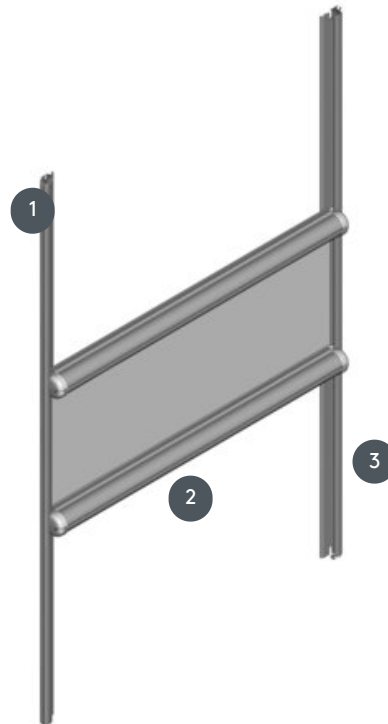

ROLLO GLRO-VOU

Nano-Rollo mit zwei Kassetten für die Montage direkt auf die Glasscheibe.

- 1 Selbstklebende Kunststoffleiste in weiß (Standard RAL 9016), grau (RAL 9006), schwarz (RAL 9005) oder jede beliebige RAL-Beschichtung auf Anfrage
- 2 Bedienung mittels Verschieben der beiden Kassetten per Hand oder auf Wunsch mittels Verschiebestab (gegen Aufzahlung)
- 3 Seitenführungsschienen in weiß (Standard RAL 9016), grau (RAL 9006), schwarz (RAL 9005) oder jede beliebige RAL-Beschichtung auf Anfrage

Montage

mit selbstklebender Kunststoffleiste direkt auf die Glasscheibe ohne Bohren und Schrauben

min./max. Maße

min. Breite 35 cm / max. Breite 120 cm
min. Höhe 70 cm / max. Höhe 220 cm
max. Fläche 1,8 m²

Bedienung

gleichzeitig von oben nach unten oder von unten nach oben mittels Verschieben der Kassette per Hand oder mit Verschiebestab

Mechanikfarben

Standard weiß (RAL 9016)
grau (RAL 9006)
schwarz (RAL 9005)
Jede RAL-Beschichtung nach Wunsch möglich.