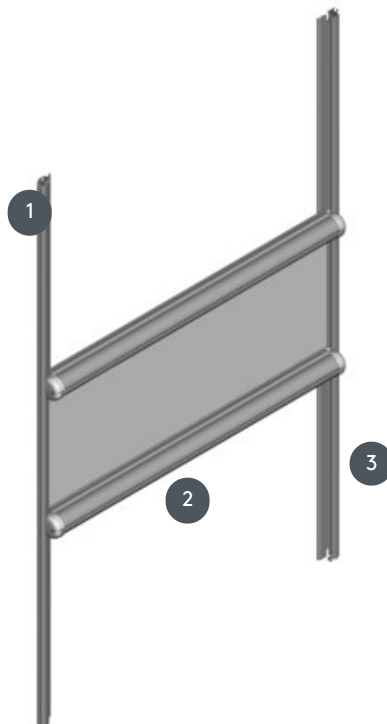

# ROLÁDA GLRO-VOU

Nano roleta se dvěma kazetami pro montáž přímo na skleněnou desku.

- 1 Samolepicí plastový pásek v bílé barvě (standard RAL 9016), šedé (RAL 9006), černé (RAL 9005) nebo jakýkoli RAL povlak na vyžádání
- 2 Ovládání pohybem dvou kazet ručně nebo, je-li to žádoucí, pomocí posuvné lišty (za příplatek)
- 3 Boční vodící lišty v bílé barvě (standard RAL 9016), šedé (RAL 9006), černé (RAL 9005) nebo jakýkoli RAL povlak na vyžádání

## sdružování

Se samolepicí plastovou páskou přímo na skleněnou desku bez vrtání nebo šroubování

## min. /max. rozměry

min. šířka 35 cm/max. šířka 120 cm  
min. výška 70 cm/max. výška 220 cm  
max. plocha 1,8 m<sup>2</sup>

## číšník

současně shora dolů nebo zdola nahoru pohybem kazety ručně nebo pomocí posuvné lišty