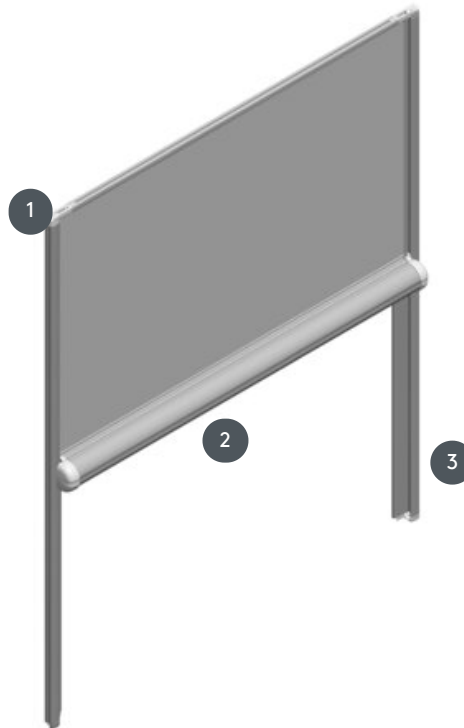

ROLO GLRO-V

Nano roleta s kaseto za pritrditev neposredno na stekleno ploščo.

1

Samolepilni plastični trak v beli barvi (standard RAL 9016), sivi (RAL 9006), črni (RAL 9005) ali kateri koli premaz RAL na zahtevo

2

Delovanje z ročnim premikanjem kasete ali po želji z drsno palico (za doplačilo)

3

Stranske vodilne tirnice v beli barvi (standard RAL 9016), sivi (RAL 9006), črni (RAL 9005) ali kateri koli premaz RAL na zahtevo

naključno

S samolepilnim plastičnim trakom neposredno na stekleno ploščo brez vrtanja ali privijanja

min. /maks. dimenzije

minimalna širina 35 cm/maks. širina 120 cm
minimalna višina 40 cm/maks. višina 140 cm
maks. površina 1,7 m²

natakar

od zgoraj navzdol s premikanjem kasete ročno ali z drsno palico

Mehanske barve

standardno bela (RAL 9016)
siva (RAL 9006)
črna (RAL 9005)
Vsak premaz RAL je možen na zahtevo.