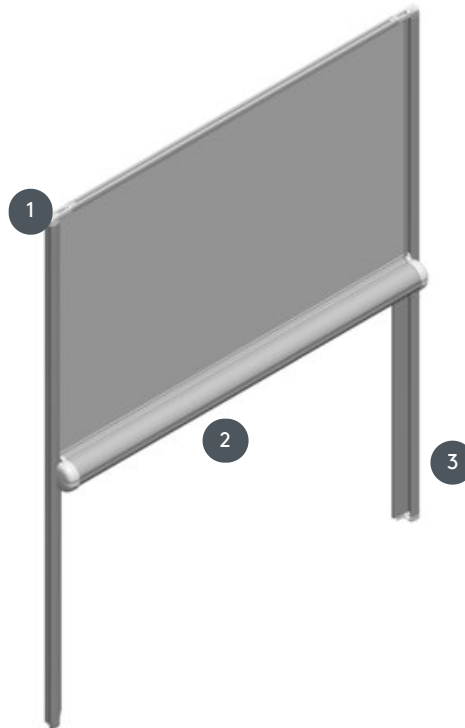

ROLLO GLRO-V

Nano roleta s kaseto za pritrditev neposredno na stekleno ploščo.

- 1 Samolepilni plastični trak v beli barvi (standard RAL 9016), sivi (RAL 9006), črni (RAL 9005) ali kateri koli premaz RAL na zahtevo
- 2 Delovanje z ročnim premikanjem kasete ali po želji z drsno palico (za doplačilo)
- 3 Stranske vodilne tirnice v beli barvi (standard RAL 9016), sivi (RAL 9006), črni (RAL 9005) ali kateri koli premaz RAL na zahtevo

naključno

S samolepilnim plastičnim trakom neposredno na stekleno ploščo brez vrtanja ali privijanja

min. /maks. dimenzije

minimalna širina 35 cm/maks. širina 120 cm
minimalna višina 40 cm/maks. višina 140 cm
maks. površina 1,7 m²

natakar

od zgoraj navzdol s premikanjem kasete ročno ali z drsno palico

Mehanske barve

standardno bela (RAL 9016)
siva (RAL 9006)
črna (RAL 9005)
Vsak premaz RAL je možen na zahtevo.