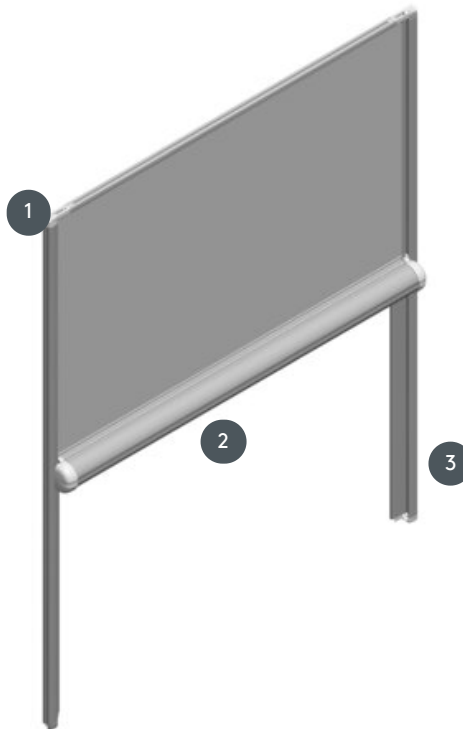

# ROLLO GLRO-V

Nano redőny kazettával közvetlenül az üvegpanelre történő felszereléshez.

1

Öntapadó műanyag szalag fehér színben (standard RAL 9016), szürke (RAL 9006), fekete (RAL 9005) vagy bármilyen RAL bevonatban kérésre

2

Működés a kazetta manuális mozgatásával vagy szükség esetén csúszó rúddal (felár ellenében)

3

Oldalsó vezetősínek fehér (standard RAL 9016), szürke (RAL 9006), fekete (RAL 9005) vagy bármilyen RAL bevonatban kérésre

## összhangban

Öntapadó műanyag csikkal közvetlenül az üvegpanelre fúrás vagy csavarozás nélkül

## pincér

felülről lefelé a kazetta manuális mozgatásával vagy csúszó rúddal