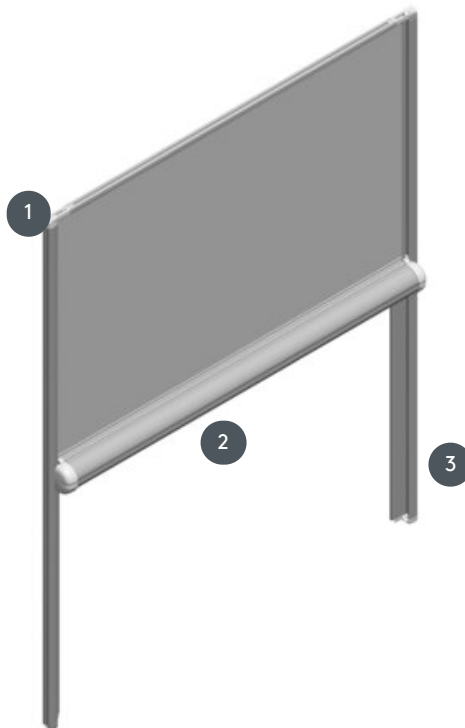

ROLLO GLRO-V

Nano roleta s kasetom za montažu izravno na staklenu ploču.

- 1 Samoljepljiva plastična traka u bijeloj boji (standard RAL 9016), siva (RAL 9006), crna (RAL 9005) ili bilo koji RAL premaz na zahtjev
- 2 Rad ručnim pomicanjem kasete ili, po želji, pomoću klizne šipke (uz dodatnu naknadu)
- 3 Bočne vodilice u bijeloj boji (standard RAL 9016), siva (RAL 9006), crna (RAL 9005) ili bilo koji RAL premaz na zahtjev

rassemblement

Sa samoljepljivom plastičnom trakom izravno na staklenu ploču bez bušenja ili zavrtnjanja

min. /maks. dimenzije

min. širina 35 cm/maks. širina 120 cm
min. visina 40 cm/maks. visina 140 cm
maks. površina 1.7 m²

konobar

od vrha do dna pomicanjem kasete ručno ili kliznom šipkom

Mehaničke boje

standardno bijela (RAL 9016)
siva (RAL 9006)
crna (RAL 9005)
Bilo koji RAL premaz moguć je na zahtjev.