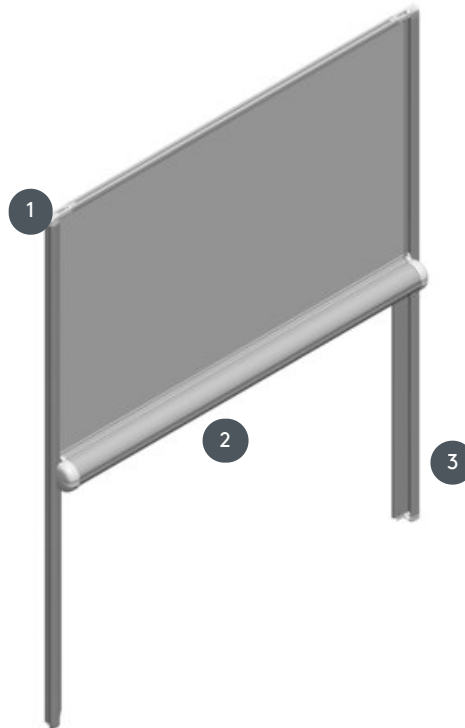

ROLÁDA GLRO-V

Nano roleta s kazetou pro montáž přímo na skleněný panel.

- 1 Samolepicí plastový pásek v bílé barvě (standard RAL 9016), šedé (RAL 9006), černé (RAL 9005) nebo jakýkoli RAL povlak na vyžádání
- 2 Ovládání manuálním pohybem kazety nebo, je-li to žádoucí, pomocí posuvné lišty (za příplatek)
- 3 Boční vodící lišty v bílé barvě (standard RAL 9016), šedé (RAL 9006), černé (RAL 9005) nebo jakýkoli RAL povlak na vyžádání

sdužování

Se samolepicí plastovou páskou přímo na skleněnou desku bez vrtání nebo šroubování

min. /max. rozměry

min. šířka 35 cm/max. šířka 120 cm
min. výška 40 cm/max. výška 140 cm
max. plocha 1,7 m²

číšník

shora dolů pohybem kazety ručně nebo pomocí posuvné lišty

Mechanické barvy

standardní bílá (RAL 9016)
šedá (RAL 9006)
černá (RAL 9005)
Na vyžádání je možný jakýkoli RAL povlak.