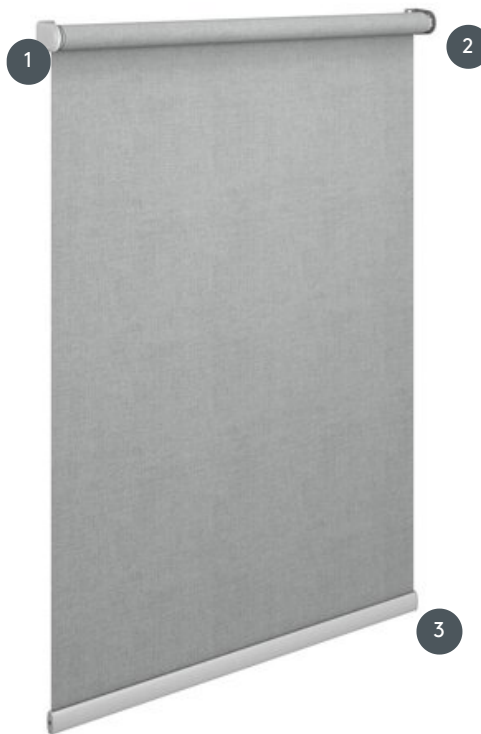

ROLLO MIRO-EL

Mini roleta s plastičnom potporom malog dizajna s vidljivom metalnom podlogom i pogonom baterije.

1 plastični nosač

2 Rad s motorom akumulatora,
na strani motora bilo lijevo ili
desno

3 Metalna osnovna traka u bijeloj
boji (standardna), siva ili crna,
konzolna odvodna cijev sa S-
kukom na zahtjev

rassemblement

zid (prozorsko krilo) ili strop

min. /maks. dimenzije

min. širina 41 cm/maks.
širina 160 cm
maks. visina 220 cm
maks. površina 3,3 m²

promjer osovine

17 mm

konobar

s motorom baterije