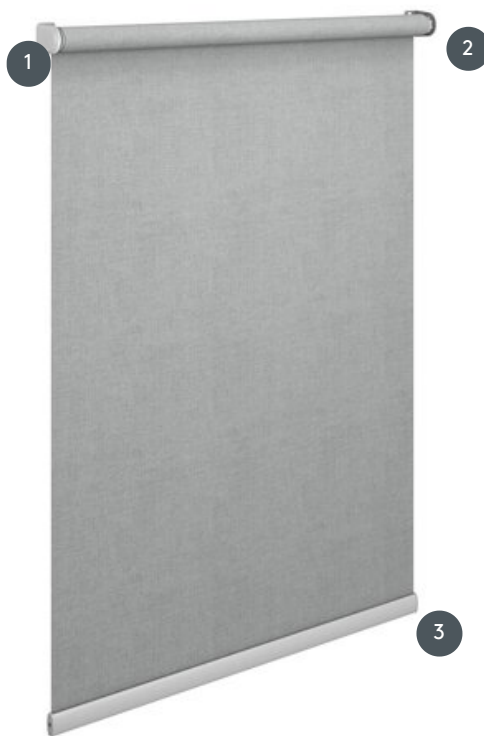

ROLÁDA MIRO-EL

Mini roleta s plastovou podpěrou malého designu s viditelnou kovovou základnou a pohonem akumulátoru.

- 1 plastový nosič
- 2 Provoz s bateriovým motorem, na straně motoru vlevo nebo vpravo
- 3 Kovová základní lišta v bílé barvě (standardní), šedá nebo černá, svod s konzolou s S-hákem na vyžádání

sdužování

stěna (okenní křídlo) nebo strop

min. /max. rozměry

min. šířka 41 cm/max. šířka 160 cm
max. výška 220 cm
max. plocha 3,3 m²

průměr hřídele

17 mm

číslník

s bateriovým motorem