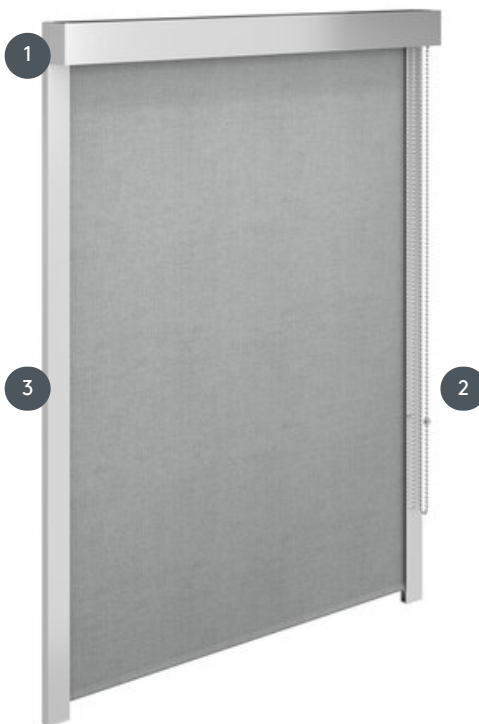

RULLO DEKPRO

Tenda a cassetta dal design compatto con paranco a catena e custodia quadrata in alluminio 47 x 45 mm (possibile revisione dal basso), con guide laterali.

1 Cassetta quadrata in alluminio

2 Catena metallica in acciaio inossidabile, può essere azionata a sinistra o a destra

3 guide laterali in alluminio (disponibili anche senza di esse su richiesta)

rimontaggio

Guide laterali o cassetta

min. /dimensioni massime

larghezza minima 40 cm/larghezza massima 150 cm
altezza massima 200 cm
superficie massima 2,4 m²

diametro dell'albero

23 mm

cameriere

Paranco a catena sinistro o destro con catena in metallo (acciaio inossidabile)