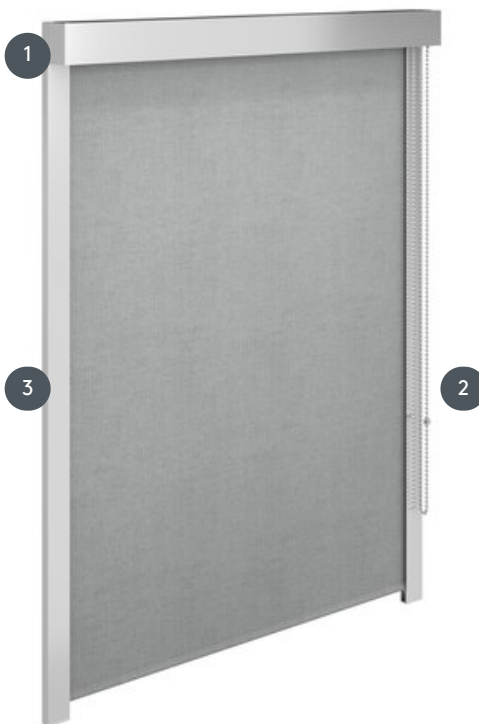

# ROLLO DEKPRO

Kivitelű kompakt kazettás redőny láncemelővel és négyzet alakú alumínium tokkal 47 x 45 mm (alulról felülvizsgálható), oldalirányítósínekkel.

- 1 Négyzet alakú alumínium kazetta
- 2 Rozsdamentes acél fémlánc, balra vagy jobbra működtethető
- 3 alumínium oldalvezetősínek (kérésre anélkül is kapható)

## összhangban

Oldalsó vezetősínek vagy kazetta