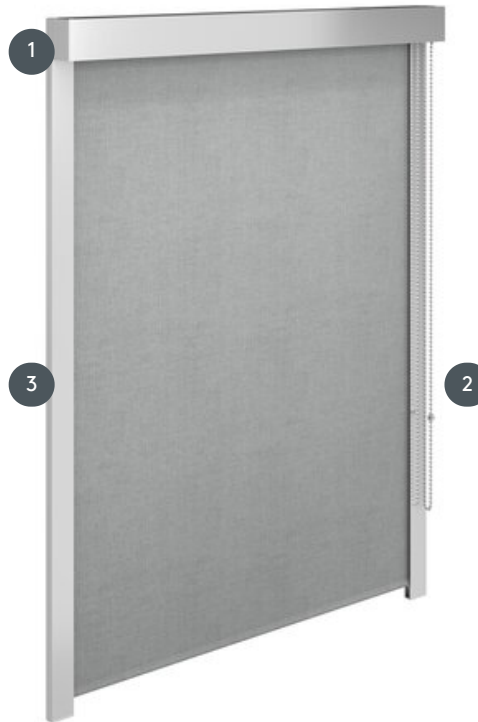

ROLÁDA DEKPRO

Designová kompaktní kazetová žaluzie s řetězovým kladkostrojem a čtvercovým hliníkovým pouzdem 47 x 45 mm (možnost revize zesponu), s bočními vodícími lištami.

- 1 Čtvercová hliníková kazeta
- 2 Kovový řetěz z nerezové oceli, lze ovládat buď vlevo nebo vpravo
- 3 hliníkové boční vodící lišty (na vyžádání k dispozici i bez nich)

sdružování

Boční vodící lišty nebo kazeta

min. /max. rozměry

min. šířka 40 cm/max. šířka 150 cm
max. výška 200 cm
max. plocha 2,4 m²

průměr hřídele

23 mm

číšník

Řetězový kladkostroj buď levý nebo pravý s kovovým řetězem (nerezová ocel)