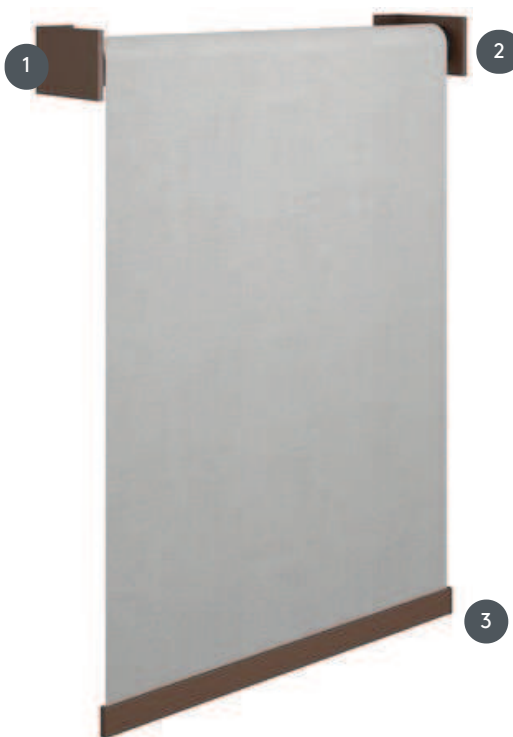

ROLO ELCUBUS-I

Električna roleta z nosilci CUBUS-I (130 x 80 mm) iz aluminija in ustreznim spodnjim trakom (35 x 9 mm), motorizacija po vaši izbiri (230V ali baterija).

1 Enodizirana ali barvno pobarvana aluminijasta nosilca