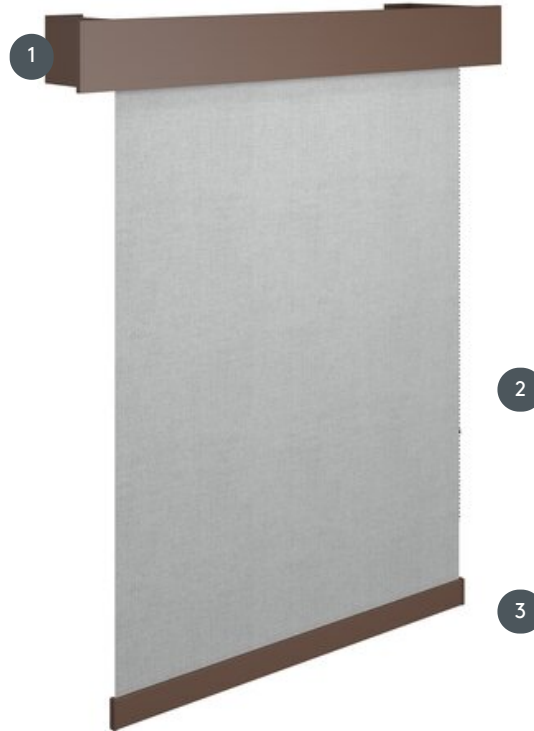

ROLLO CUBUS-U

Verižna roleta z 80 mm aluminijastim pokrovom CUBUS in ustreznim spodnjim trakom (35 x 9 mm).

- 1 Enodirani ali barvno pobarvani aluminijasti nosilec in plošča
- 2 Kovinska veriga (ki ustreza barvi trakov), lahko upravljate levo ali desno
- 3 Enodizirani aluminijasti osnovni trak ali pobarvan tako, da se ujema z nosilci, aluminijasti končni pokrovi

naključno

zid

min. /maks. dimenzije

minimalna širina 20 cm/maks. širina 300 cm
maks. višina 350 cm
maks. površina 9 m²

premer gredi

50 mm

natakar

s kovinsko kroglično verigo na straneh (ujema se z barvo trakov)