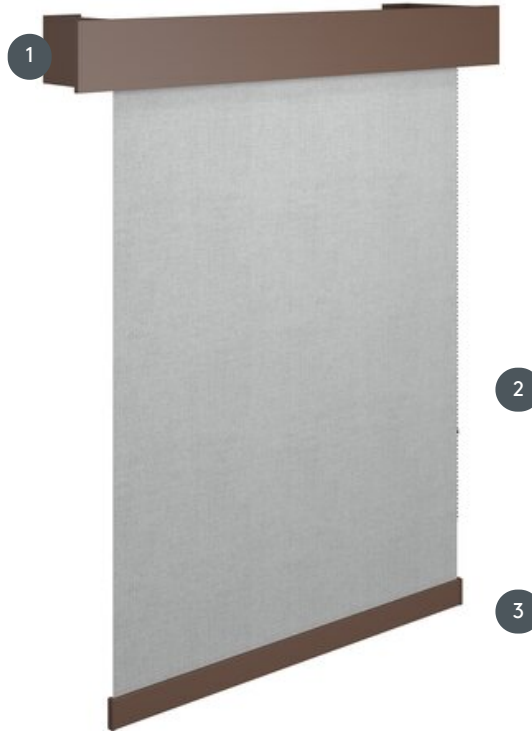

# ROLLO CUBUS-U

Lančana roleta s aluminijskim poklopcem od 80 mm CUBUS i odgovarajućom donjom trakom (35 x 9 mm).

1 Aluminijski nosač i ploča od anodiziranog ili obojenog u boji

2 Metalni lanac (koji odgovara boji traka), može se upravljati lijevo ili desno

3 Anodizirana aluminijska osnovna traka ili obojena kako bi odgovarala nosačima, aluminijskim završnim poklopcima

## konobar

s metalnim kugličnim lancem na bočnim stranama (koji odgovara boji traka)