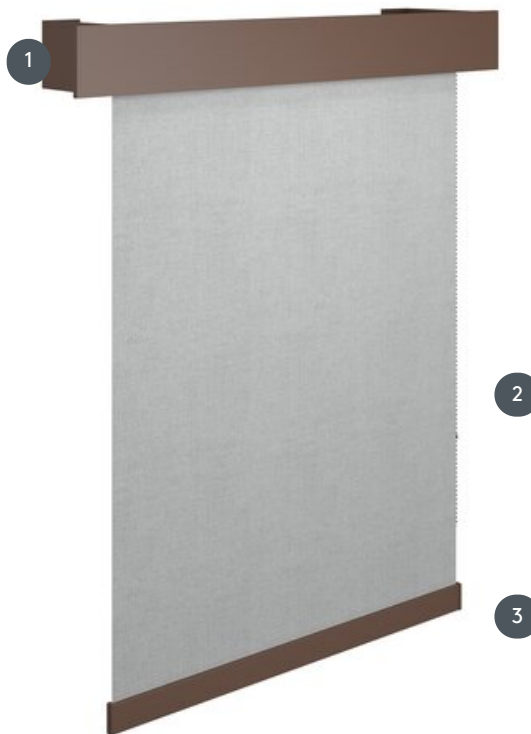

ROLÁDA CUBUS-U

Řetězová roleta s hliníkovým krytem CUBUS 80 mm a odpovídajícím spodním pruhem (35 x 9 mm).

1 Eloxovaný nebo barevně lakovaný hliníkový držák a panel

2 Kovový řetěz (odpovídající barvě popruhů), lze ovládat buď vlevo nebo vpravo

3 Eloxovaný hliníkový základní pás nebo lakovaný tak, aby odpovídal podpěrám, hliníkové koncové uzávěry

sdužování

zeď

min. /max. rozměry

min. šířka 20 cm/max. šířka 300 cm
max. výška 350 cm
max. plocha 9 m²

průměr hřídele

50 mm

číšník

s kovovým kuličkovým řetízem po stranách (odpovídající barvě popruhů)